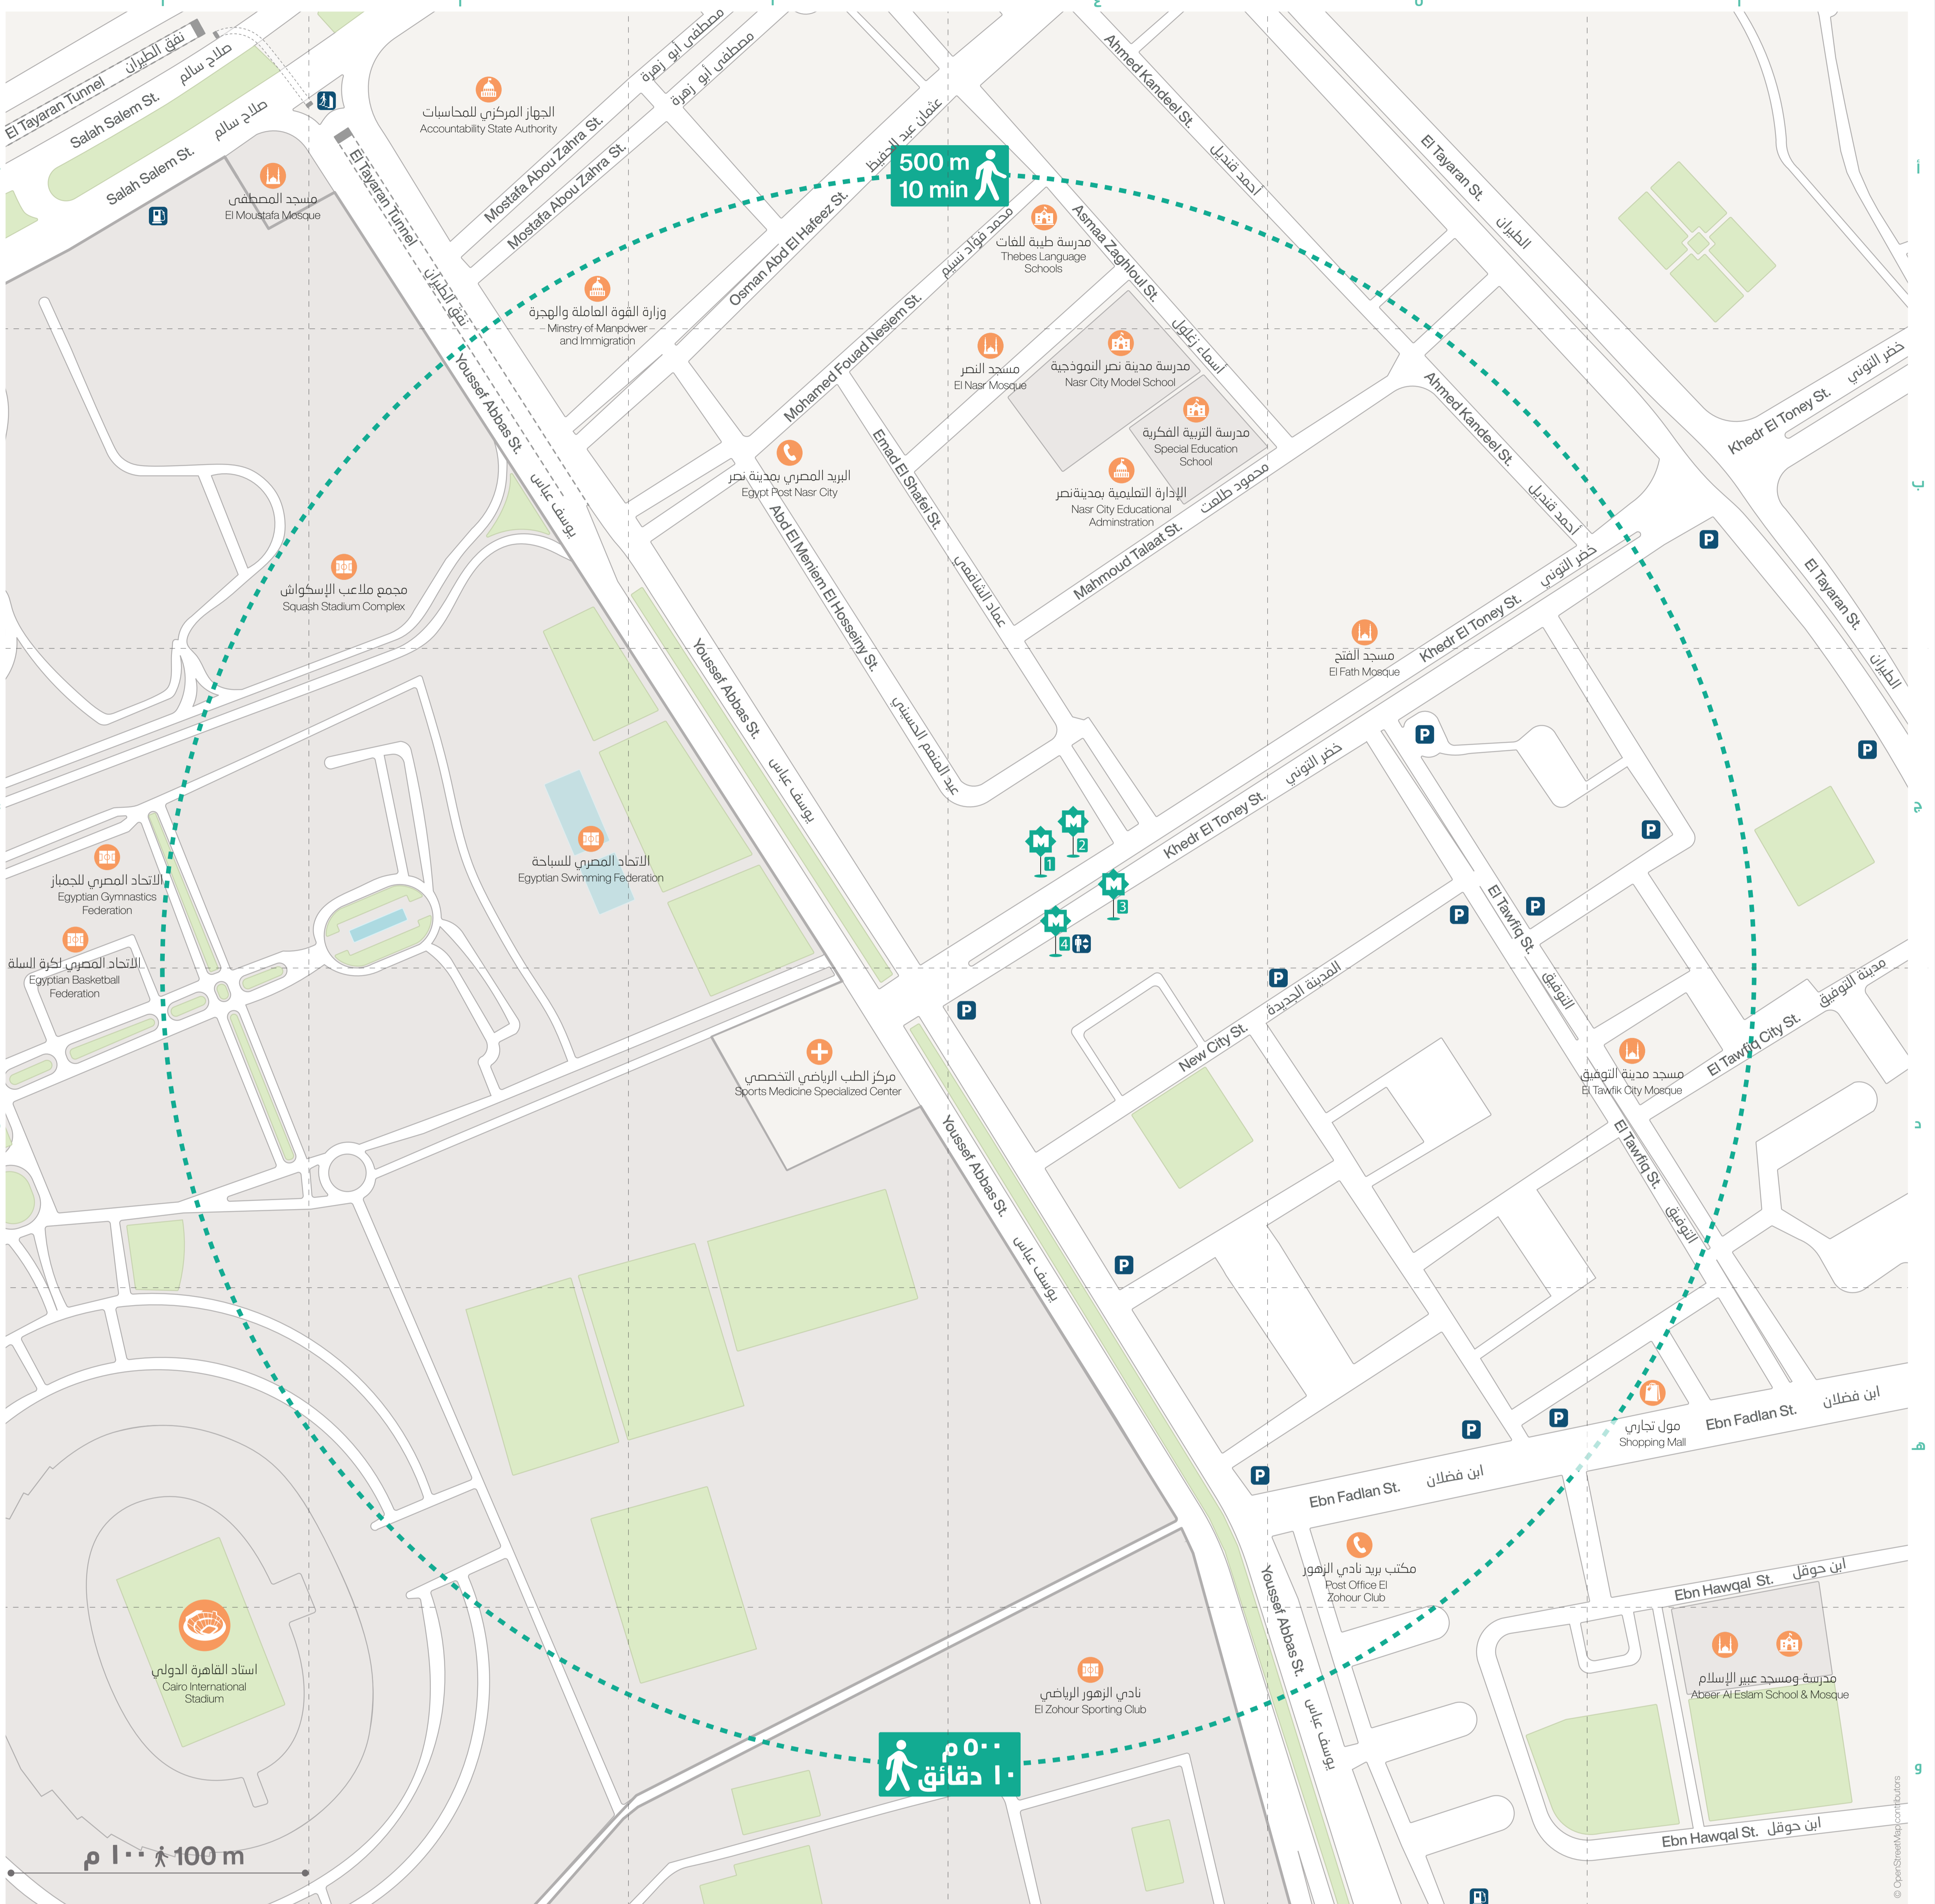

AROUND YOU STADIUM

الأماكن المحيطة الإستاد

Religious	Sport Facilities	Streets	Key	مفتاح	الشوارع	رياضي	ديني
F6 Abeer Al Eslam Mosque B5 El Fath Mosque A1 El Moustafa Mosque B4 El Nasr Mosque D6 El Tawfiq City Mosque	F1 Cairo International Stadium C1 Egyptian Basketball Federation C2 Egyptian Gymnastics Federation F4 El Zohour Sporting Club B2 Squash Stadium Complex	B3-C3 Abd El Meniem El Hosseiny A4-B5 Ahmed Kandeel A4-B4 Asmaa Zaghloul E5-E6 Ebn Fadlan F5-E6 Ebn Hawqal C5-E6 El Tawfiq D6 El Tawfiq City A5-C6 El Tayaran A1-B2 El Tayaran Tunnel B3-C4 Emdad El Shafei C4-B6 Khedr El Toney B4-B5 Mahmoud Talaat B3-A4 Mohamed Fouad Nesiem A2-A3 Mostafa Abou Zahra D4-C5 New City B2-A4 Osman Abd El Hafeez A1-A2 Salah Salem A2-F5 Youssef Abbas	Mosques Medical Sports Facilities Public Institutions Services Commercial Educational Entrance/ Exit Elevator Parking Pedestrian Tunnel Gas Station	مسجد طبي منشآت رياضية منشآت عامة خدمات تجاري تعليمي مدخل / مخرج مصعد جراج نفق مشاة محطة وقود	هـ-هـ6 ابن فضلان هـ-هـ5 ابن حوقل هـ-هـ4 أحمد قنديل هـ-هـ3 أسماء زغلول هـ-هـ2 التوفيق هـ-هـ1 الطيران هـ-هـ0 المدينة الجديدة هـ-هـ-1 خضر التوني هـ-هـ-2 صلاح سالم هـ-هـ-3 عبد المنعم الحسيني هـ-هـ-4 عثمان عبد الحفيظ هـ-هـ-5 عماد الشافعي هـ-هـ-6 محمد فؤاد نسيم هـ-هـ-7 محمود طلعت هـ-هـ-8 مدينة التوفيق هـ-هـ-9 مصطفى أبو زهرة هـ-هـ-0 نفق الطيران هـ-هـ-1 يوسف عباس	هـ-هـ1 استاد القاهرة الدولي هـ-هـ2 الاتحاد المصري لكرة السلة هـ-هـ3 الاتحاد المصري للجمباز هـ-هـ4 مجمع ملاعب الإسكواش هـ-هـ5 نادي الزهور الرياضي	هـ-هـ1 مسجد الفتح هـ-هـ2 مسجد المصطفى هـ-هـ3 مسجد النصر هـ-هـ4 مسجد عبير الإسلام هـ-هـ5 مسجد مدينة التوفيق
F6 Abeer Al Eslam School B4 Nasr City Model School B4 Special Education School A4 Thebes Language Schools	B3 Egypt Post Nasr City E5 Post Office El Zohour Club					هـ-هـ3 البريد المصري بمدينة نصر هـ-هـ5 مكتب بريد نادي الزهور	هـ-هـ4 مدرسة التربية الفكرية هـ-هـ5 مدرسة طبية للغات هـ-هـ6 مدرسة عبير الإسلام هـ-هـ7 مدرسة مدينة نصر النموذجية
E6 Shopping Mall	D3 Sports Medicine Specialized Center					هـ-هـ3 مركز الطب الرياضي التخصصي	هـ-هـ7 مول تجاري
A2 Accountability State Authority A2 Ministry of Manpower and Immigration B4 Nasr City Educational Administration							هـ-هـ4 الإدارة التعليمية بمدينة نصر هـ-هـ5 الجهاز المركزي للمحاسبات هـ-هـ6 وزارة القوة العاملة والهجرة

March 2021 | ٢٠٢١ مارس