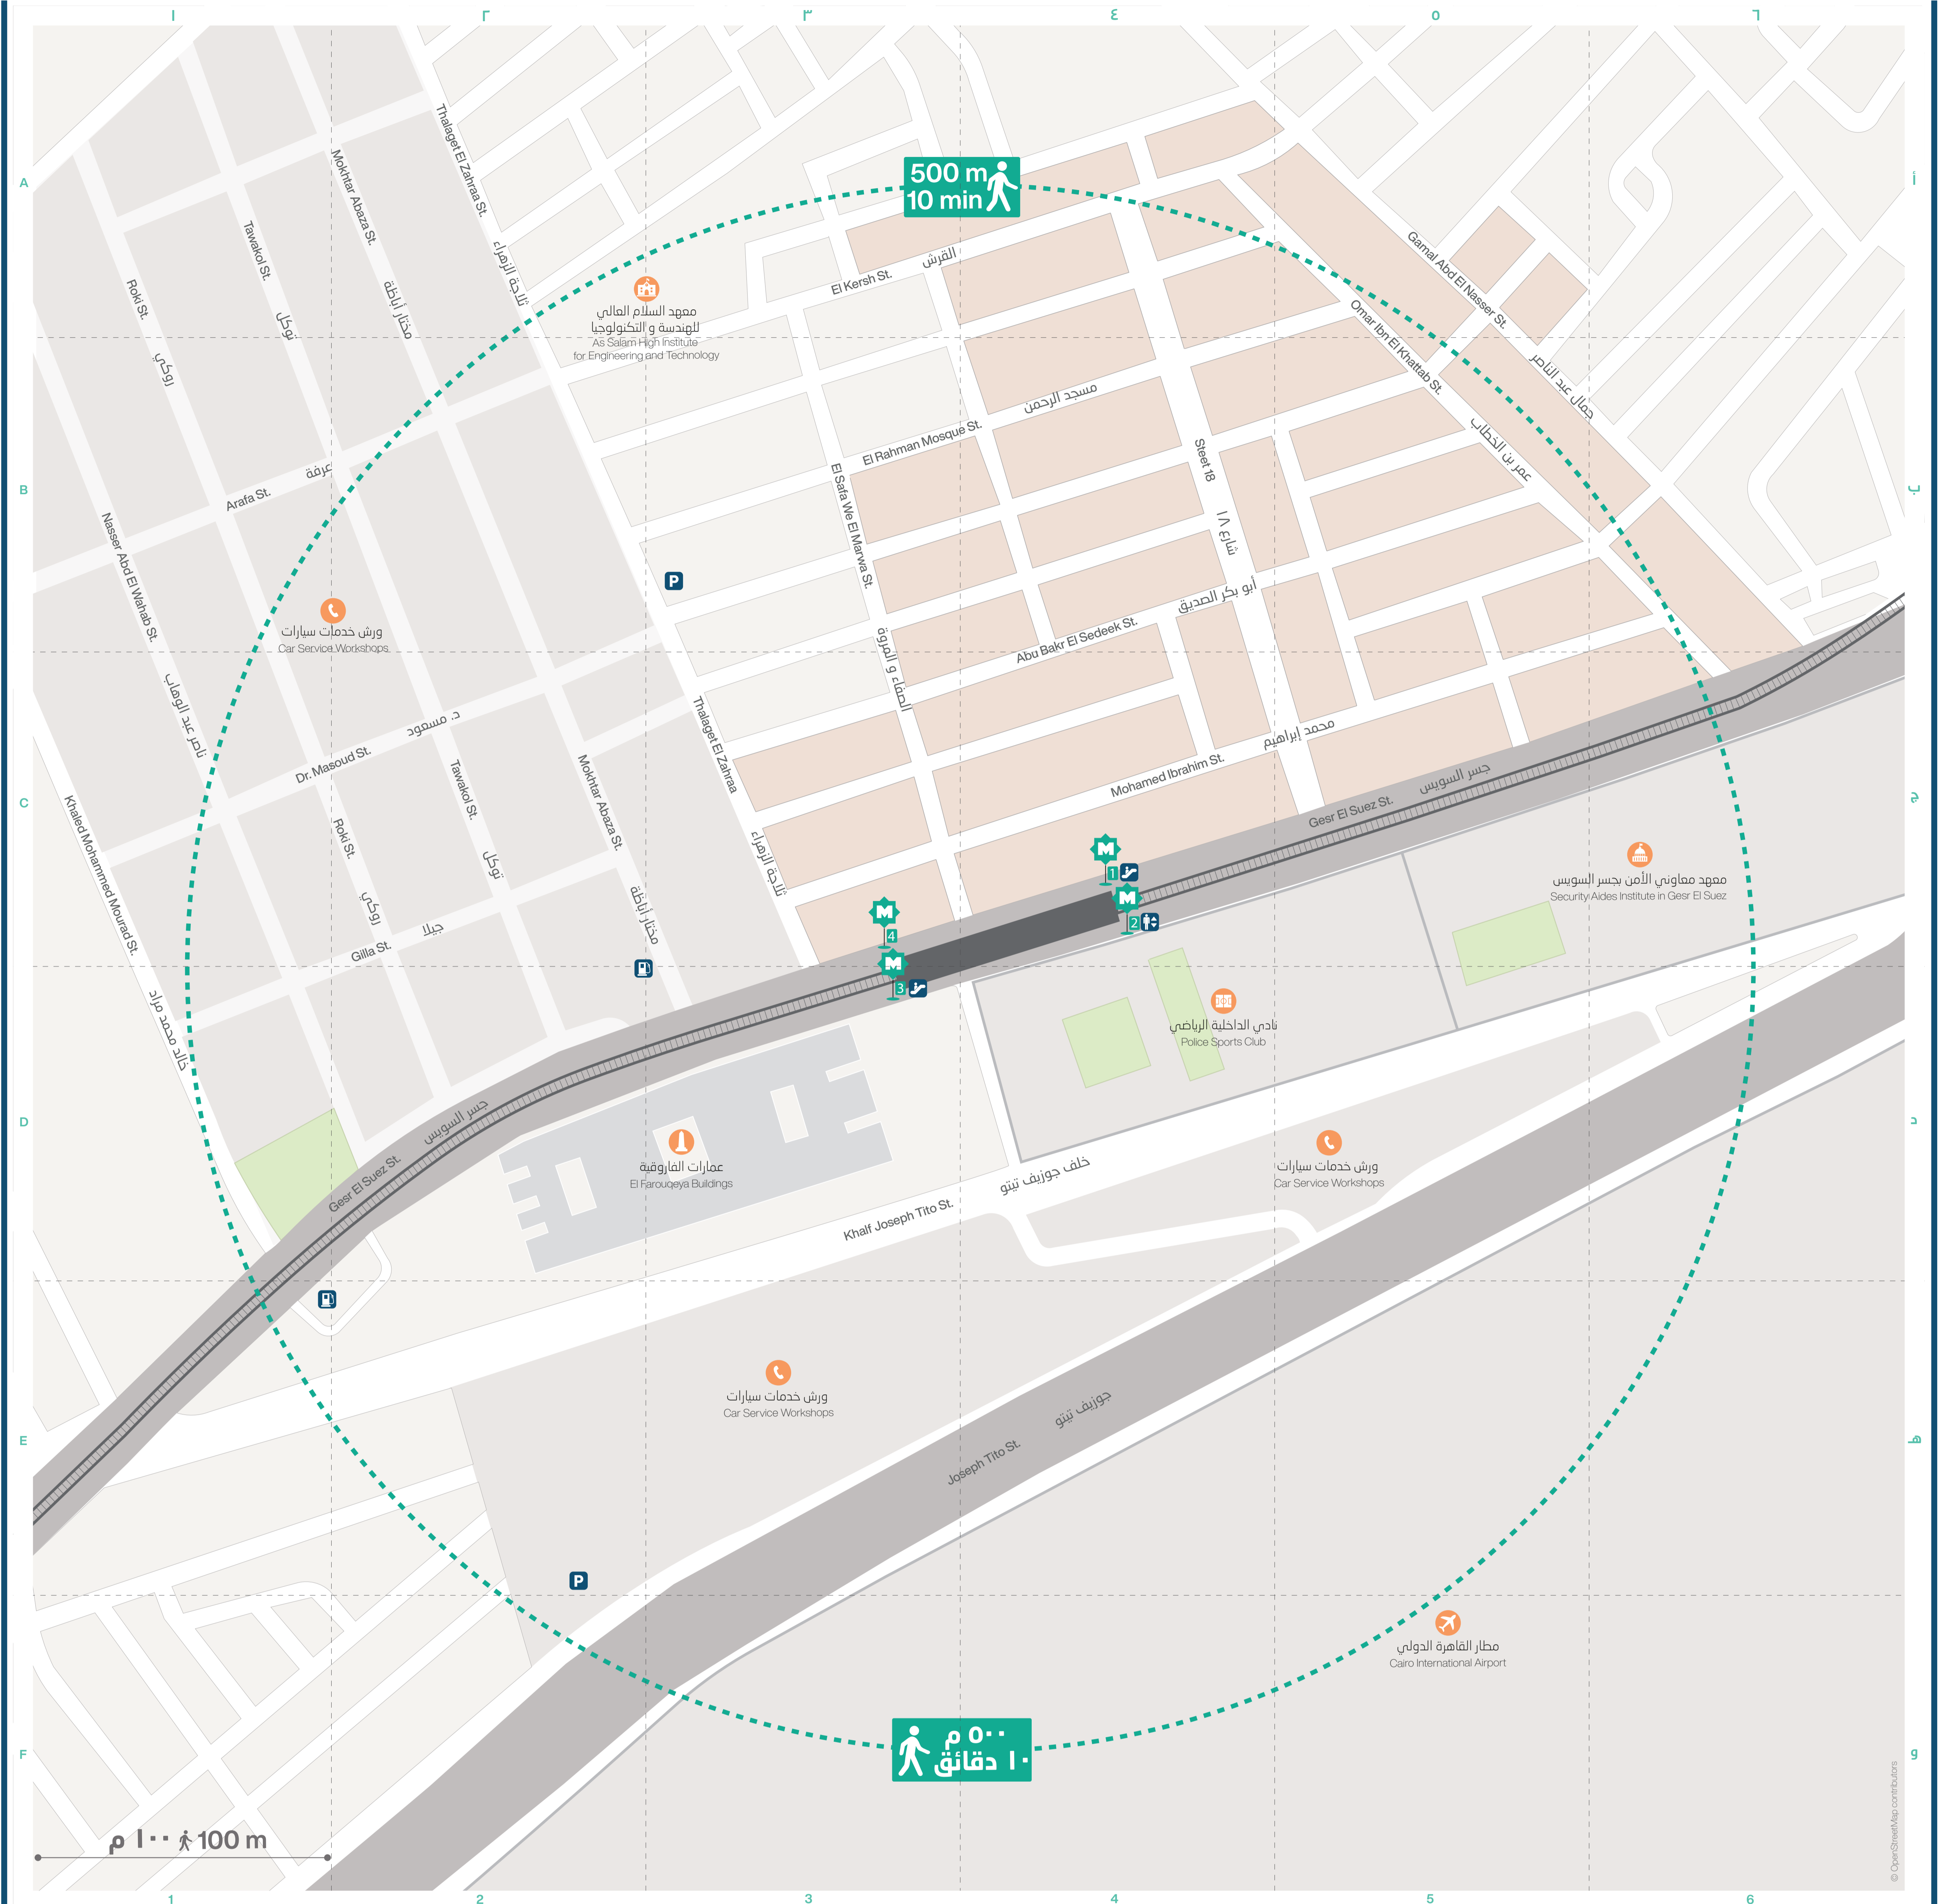

AROUND YOU

OMAR IBN EL KHATAB

الأماكن المحيطة

عمر بن الخطاب

Public Institutions	Services	Streets	Key	مفتاح	الشوارع	خدمي	منشآت عامة
C6 Security Aides Institute Geer El Suez	F5 Cairo International Airport B1/E3/D5 Car Service Workshops D3 El Farouqeya Buildings	B1-B2 Arafa B5-C3 Abu Bakr El Sedeek B2-C1 Dr. Masoud A5-B2 El Kersh A5-B2 El Rahman Mosque A3-C3 El Safa We El Marwa A4-B6 Gamal Abd El Nasser C6-E1 Geer El Suez C2-D1 Gilla D6-F2 Joseph Tito C6-E1 Khalf Joseph Tito C1-D1 Khaled Mohamed Mourad B6-C3 Mohamed Ibrahim A1-D3 Mokhtar Abaza B1-D2 Nasser Abd El Wahab A4-B6 Omar Ibn El Khattab A1-D2 Roki A4-C5 Street 18 A1-D2 Tawakol A2-C3 Thalaget El Zahraa	Educational تعليمي Airport مطار Services خدمات Landmarks معالم Sports Facilities منشآت رياضية Public Institutions منشآت عامة Commercial Areas مناطق تجارية Entrance/Exit مدخل/ مخرج Elevator مصعد Escalator سلم متحرك Parking جراج Gas Station محطة وقود	تعليمي مطار خدمات معالم منشآت رياضية منشآت عامة مناطق تجارية مدخل/ مخرج مصعد سلم متحرك جراج محطة وقود	ب-٥ ج-٣ أبو بكر الصديق ب-٣ ج-٣ الصفاء و المروة ب-٥ ج-٣ القرش ب-٢ ج-١ توكول ب-٢ ج-٢ تلاجة الزهراء ج-٦ هـ-١ جسر السويس ب-٦ ج-٤ جمال عبد الناصر ج-٦ و-٢ جوزيف تيتو ج-٢ د-١ جلا ج-١ د-١ خالد محمد مورا ج-٦ هـ-١ خلف جوزيف تيتو ب-٢ ج-٢ د-١ مسعود ب-٢ ج-١ روكي ب-٢ ج-١ عرقفة ب-١ ج-١ عمر بن الخطاب ب-٦ ج-٣ محمد إبراهيم ب-١ ج-١ مختار أباطة ب-٥ ج-٢ مسجد الرحمن ب-١ ج-٢ ناصر عبد الوهاب	د-٣ عمارات الفاروقية و-٥ مطار القاهرة الدولي ب-١ هـ-٣ د-٥ ورش خدمات سيارات	ج-٦ معهد معاوني الأمن بجسر السويس ب-٢ ج-١ تعليمي د-٤ نادي الداخلية الرياضي

March 2021 | ٢٠٢١ مارس