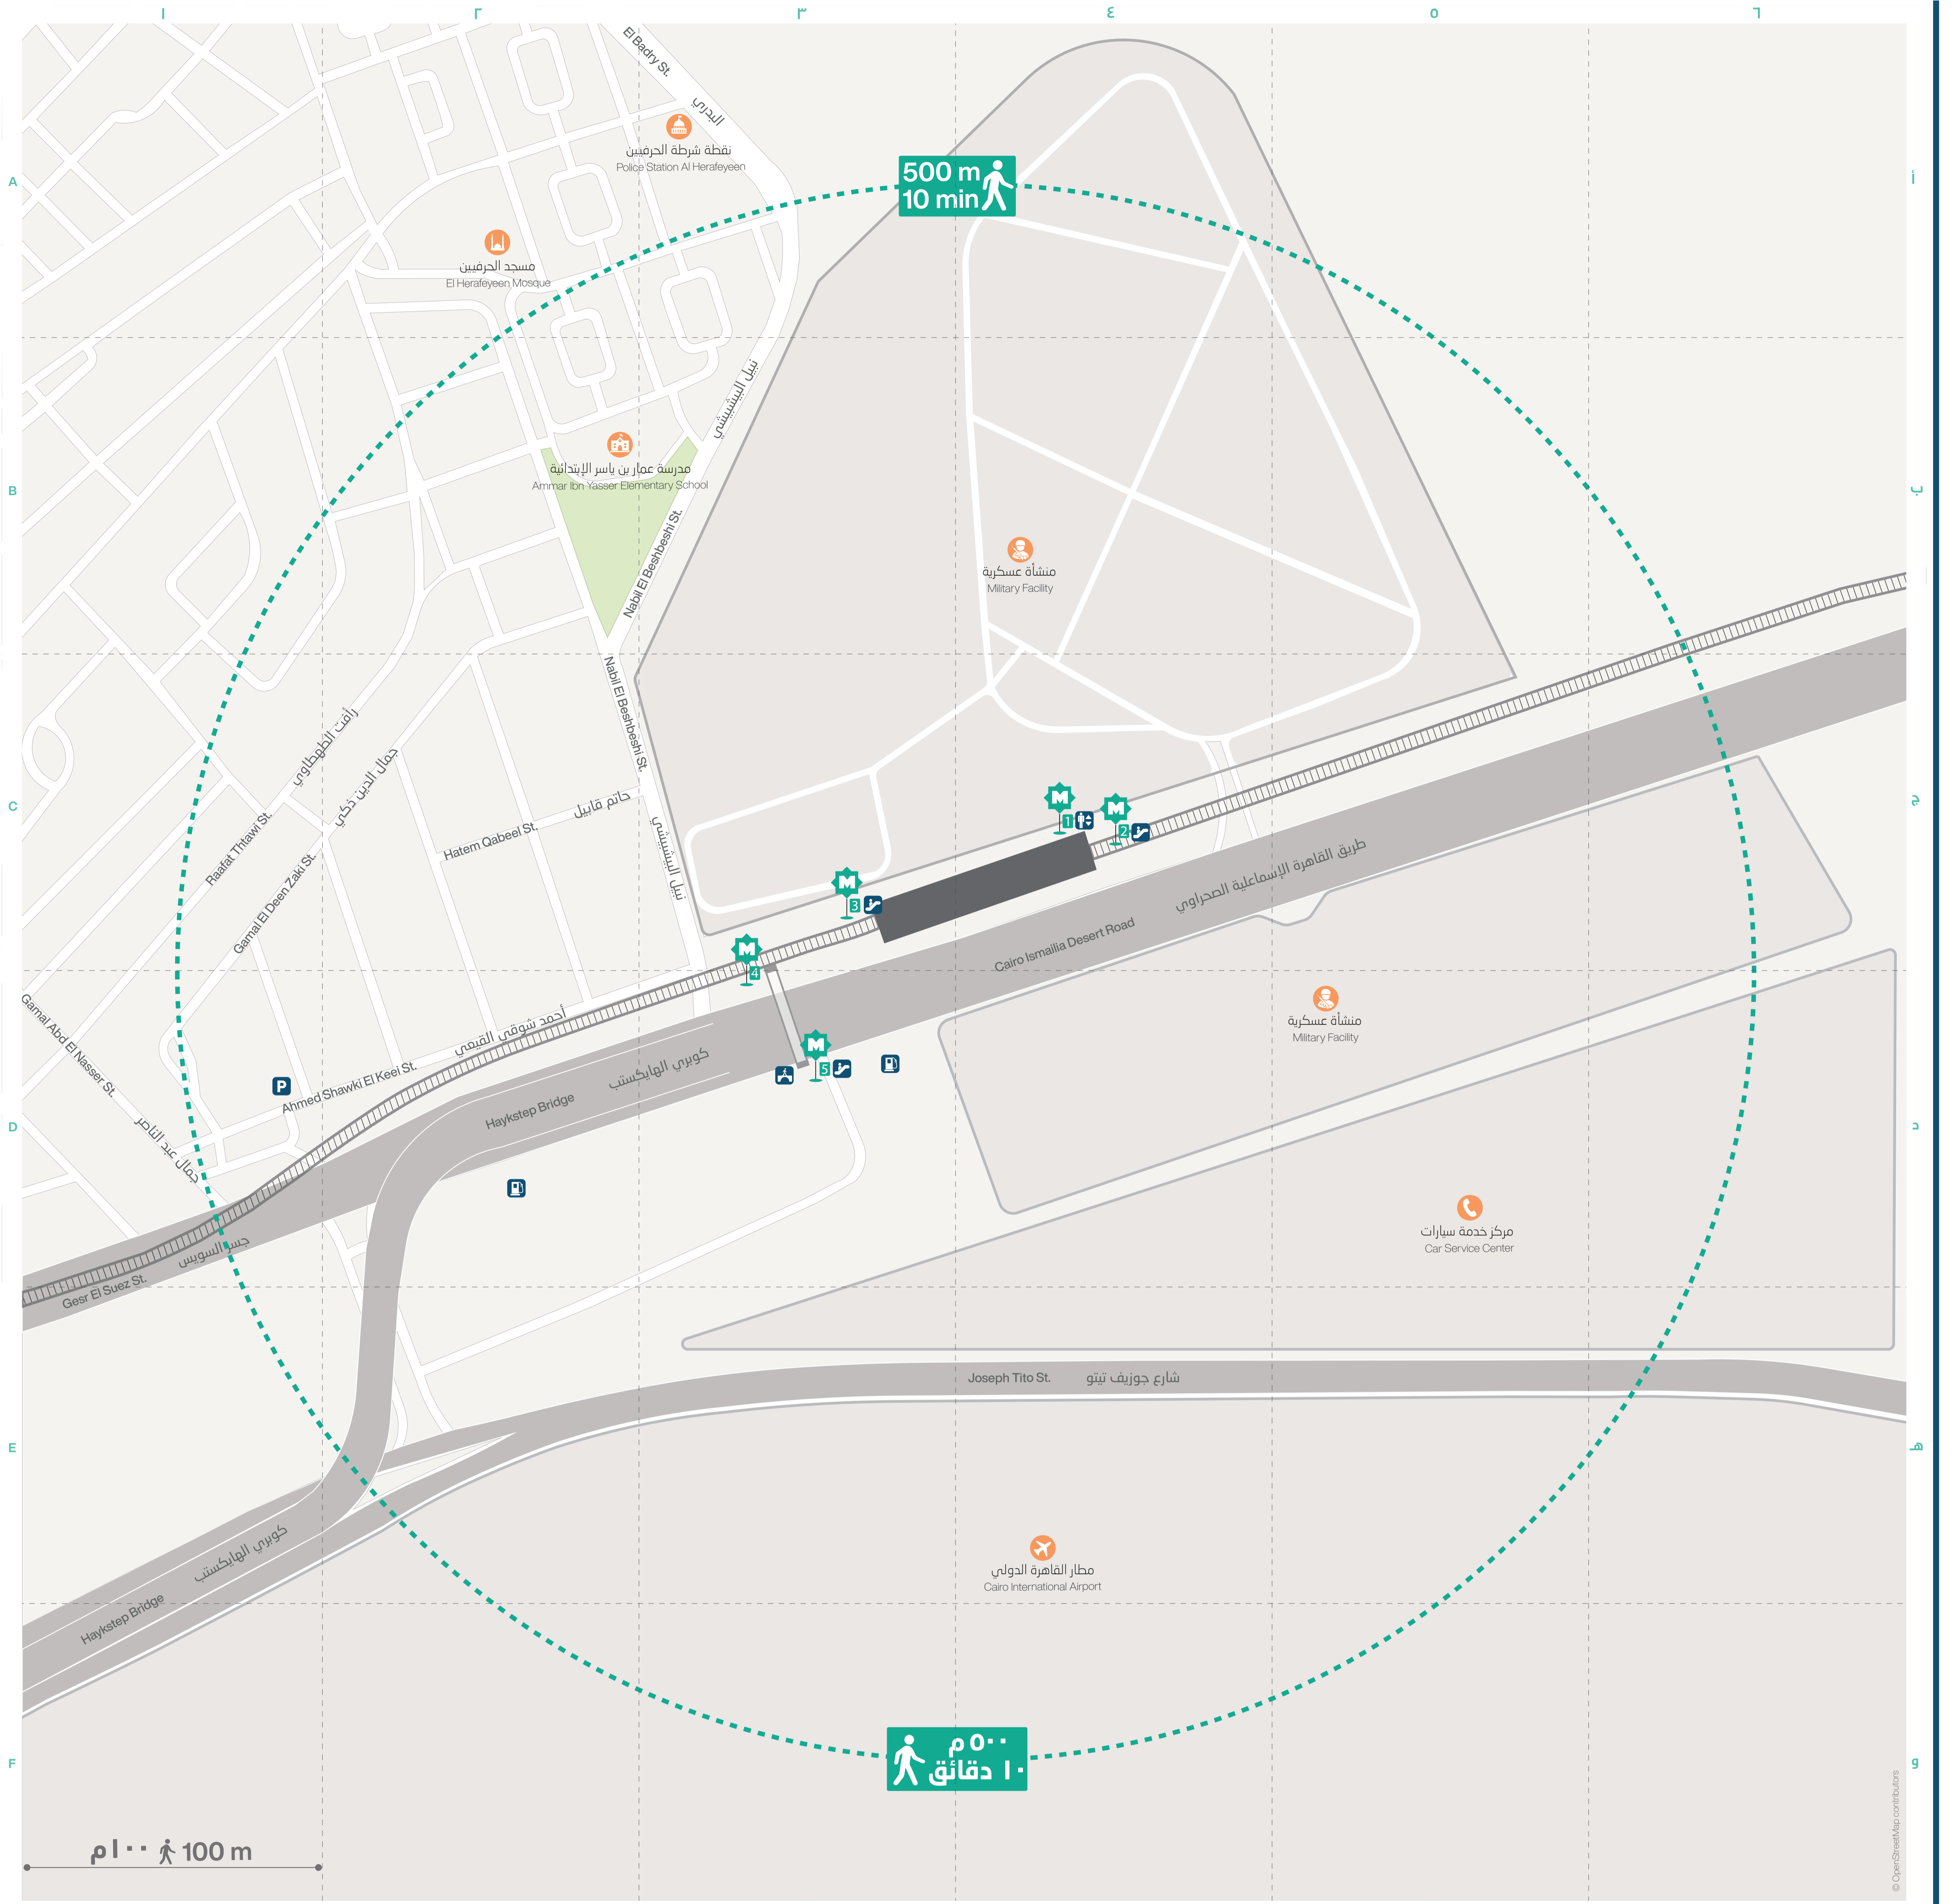

# AROUND YOU

## HAYKSTEP

# الأماكن المحيطة

## الهايكلستب

Religious	Services	Streets	Key	مفتاح	الشوارع	خدمي	ديني
A2 El Herafeyeen Mosque	E4 Cairo International Airport D5 Car Service Center	D1-D4 Ahmed Shawki El Keel B6-D3 Cairo Ismailia Desert Road A2-A3 El Badri D1 Gamal Abd El Nasser B2-D1 Gamal El Deen Zaki D3-E1 Gesr El Suez C2 Hatem Qabeel D3-F1 Haykstep Bridge E6-F1 Joseph Tito A3-C3 Nabil El Beshbeshi C1-C2 Raafat Thtawi	Mosques Military Facilities Educational Public Institutions Airport Services Entrance/ Exit Elevator Escalator Parking Pedestrian Bridge Gas Station	مساجد خدمات عسكرية تعليمي منشآت عامة مطار خدمات مدخل / مخرج مصعد سلم متحرك جراج كوبري مشاة محطة وقود	د1-د4 أحمد شوقي القيمي أ2-أ3 البدري ب2-ب6 القاهرة الإسماعيلية الصحراوي د3-هـ1 جسر السويس ب2-د1 جمال الدين ذكي د3 جمال عبد الناصر ج2 حاتم قابيل د3-د4 جوزيف تيتو ج1-ج2 رأفت الطوطاوي د3-هـ1 كوبري الهايكلستب أ3-ج3 نيل البيشبشي	د5 مركز خدمة سيارات هـ4 مطار القاهرة الدولي	أ2 مسجد الحرفيين
Educational	Public Institutions					منشآت عامة	تعليمي
B2 Ammar Ibn Yasser Elementary School	B4/D5 Military Services A3 Police Station El Herafeyeen					د5/هـ4 منشأة عسكرية أ3 نقطة الشرطة الحرفيين	ب2 مدرسة عمار بن ياسر الابتدائية