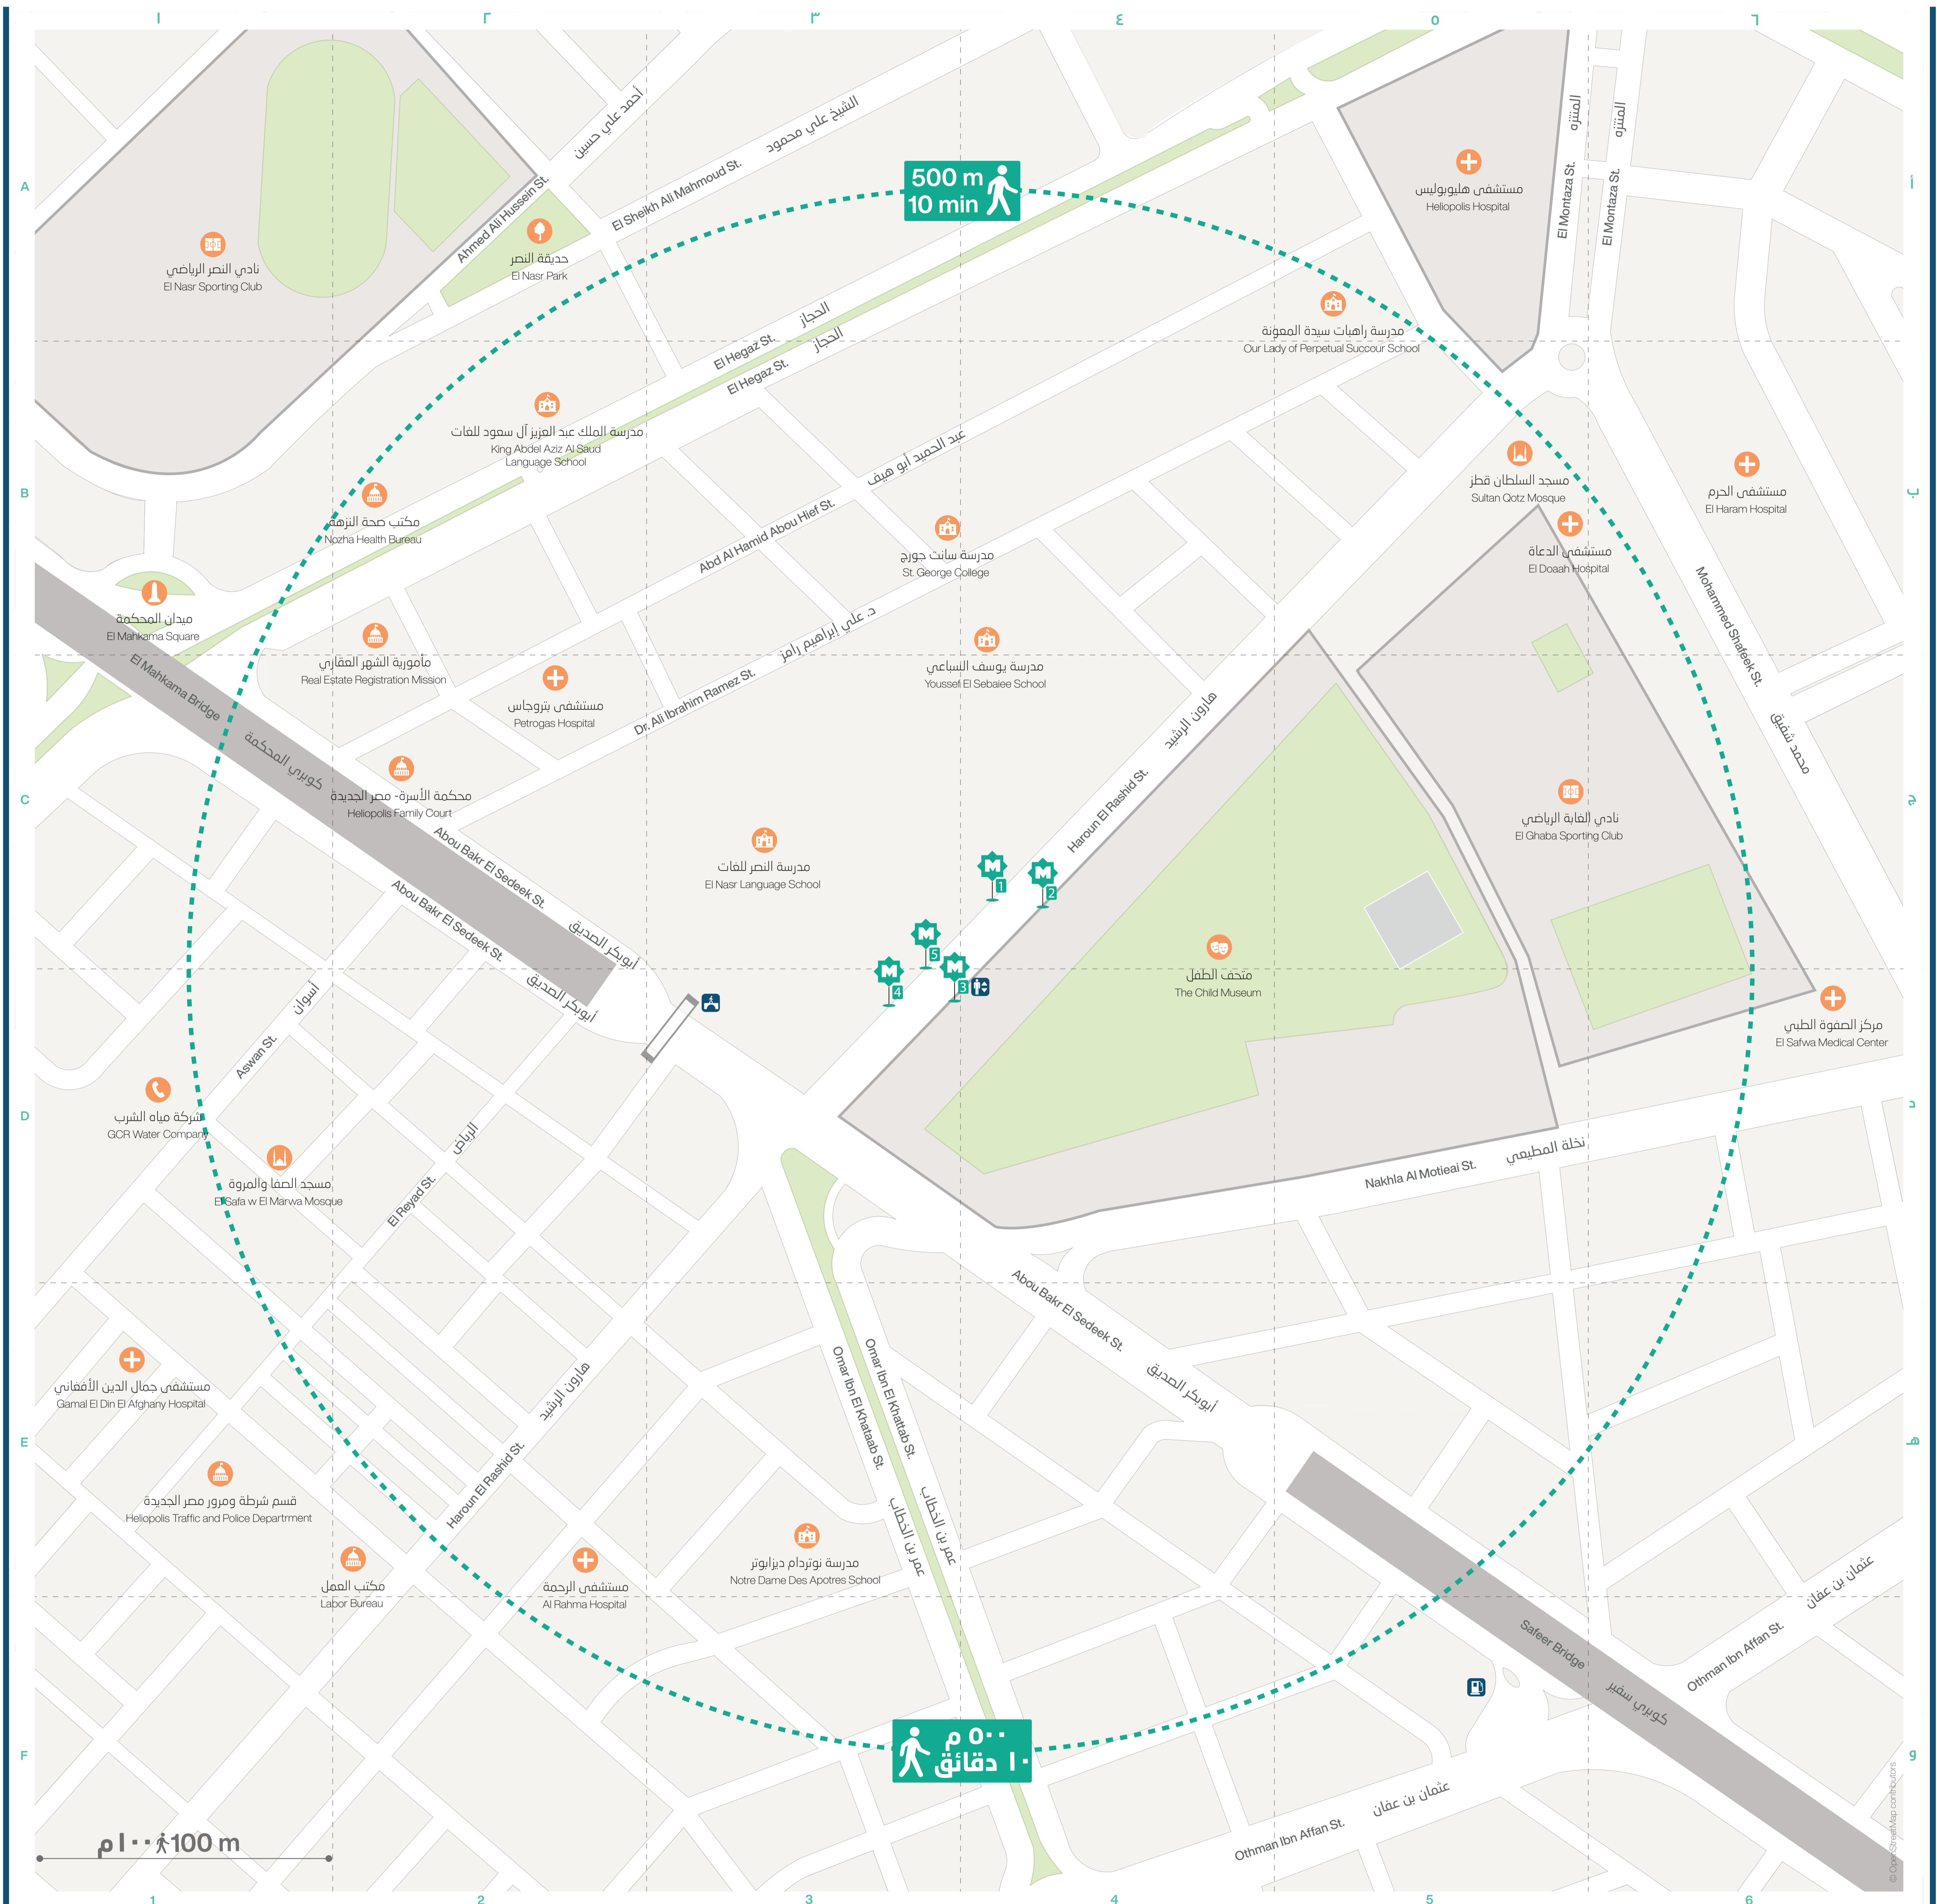

AROUND YOU HAROUN

الأماكن المحيطة هارون

Educational	Religious	Streets	Key	مفتاح	الشوارع	ديني	تعليمي
C3 El Nasr Language School B2 King Abdel Aziz Al Saud Language School E3 Notre Dame Des Apotres School A6 Our Lady of Perpetual Succour School B3 St. George College B4 Youssef El Sebaiee School	D1 El Safa w El Marwa Mosque B5 Sultan Qotz Mosque	C2-A5 Abd Al Hamid Abou Hief B1-F6 Abou Bakr El Sedeeek A2 Ahmed Ali Hussein D1-C2 Aswan B5-C2 Dr. Ali Ibrahim Ramez A5-B1 El Hegaz B1-C2 El Mahkama Bridge A5 El Montaza E1-D2 El Reyad A2-A3 El Sheikh Ali Mahmoud B5-F1 Haroun El Rashid B6-C6 Mohammed Shafeek D4-D6 Nakha Al Motieai D3-F4 Omar Ibn El Khattab E6-F4 Othman Ibn Affan E5-F6 Safeer Bridge	Public Institutions Parks Services Medical Sports Facilities Educational Cultural Mosques Landmarks Entrance/Exit Elevator Gas Station Pedestrian Bridge	مؤسسات عامة حدائق خدمات طبي منشآت رياضية تعليمي ثقافي مساجد معالم مدخل / مخرج مصعد محطة وقود كوبري مشاة	أبو بكر الصديق أحمد علي حسين أسوان الحجاز الرياض الشيخ علي محمود المنتزه د. علي إبراهيم رامي عبد الحميد أبو هيف عثمان بن عفان عمر بن الخطاب كوبري سفير كوبري المحكمة هـ-٥ ٥-٥ ٦-٦ ٦-٤ ٥-٥	مسجد السلطان قطز مسجد الصفا والمروة مركز الصقوة الطبي مستشفى الحرم مستشفى الرحمة مستشفى بتروجاس مستشفى جمال الدين الأفغاني مستشفى هليوبوليس	مدرسة الملك عبدالعزيز آل سعود للغات مدرسة النهر للغات مدرسة راهبات سيدة المعمونة مدرسة سانت جورج مدرسة يوسف السباعي مدرسة نوتردام ديزابوتور مركز الصقوة الطبي مستشفى الحرم مستشفى الرحمة مستشفى بتروجاس مستشفى جمال الدين الأفغاني مستشفى هليوبوليس
Medical E2 Al Rahma Hospital B5 El Doah Hospital B6 El Haram Hospital D6 El Safwa Medical Center E1 Gamal El Din Al Afghany Hospital A5 Heliopolis Hospital C2 Petrogas Hospital	Sevices D1 GCR Water Company					خدمتي د شركة مياه الشرب	طبي مركز الصقوة الطبي مستشفى الحرم مستشفى الرحمة مستشفى بتروجاس مستشفى جمال الدين الأفغاني مستشفى هليوبوليس
Cultural/ Entertainment A2 El Nasr Park C4 The Child Museum	Public Institutions C2 Heliopolis Family Court E1 Heliopolis Traffic and Police Department E2 Labor Bureau B2 Nozha Health Bureau B2 Real Estate Registration Mission					معالم ب١ ميدان المحكمة	ثقافي/ ترفيهي أ٢ حديقة النهر ج٤ متحف الطفل
Sports Facilities C5 El Ghaba Sporting Club A1 El Nasr Sporting Club						منشآت عامة ج٢ محكمة الأسرة ب٢ مكتب الشهر العقاري ه٢ مكتب العمل ب٢ مكتب صحة النهضة ه١ نقطة شرطة ومرور مصر الجديدة	منشآت رياضية ج٥ نادي النصر الرياضي أ١ نادي الغابة الرياضي