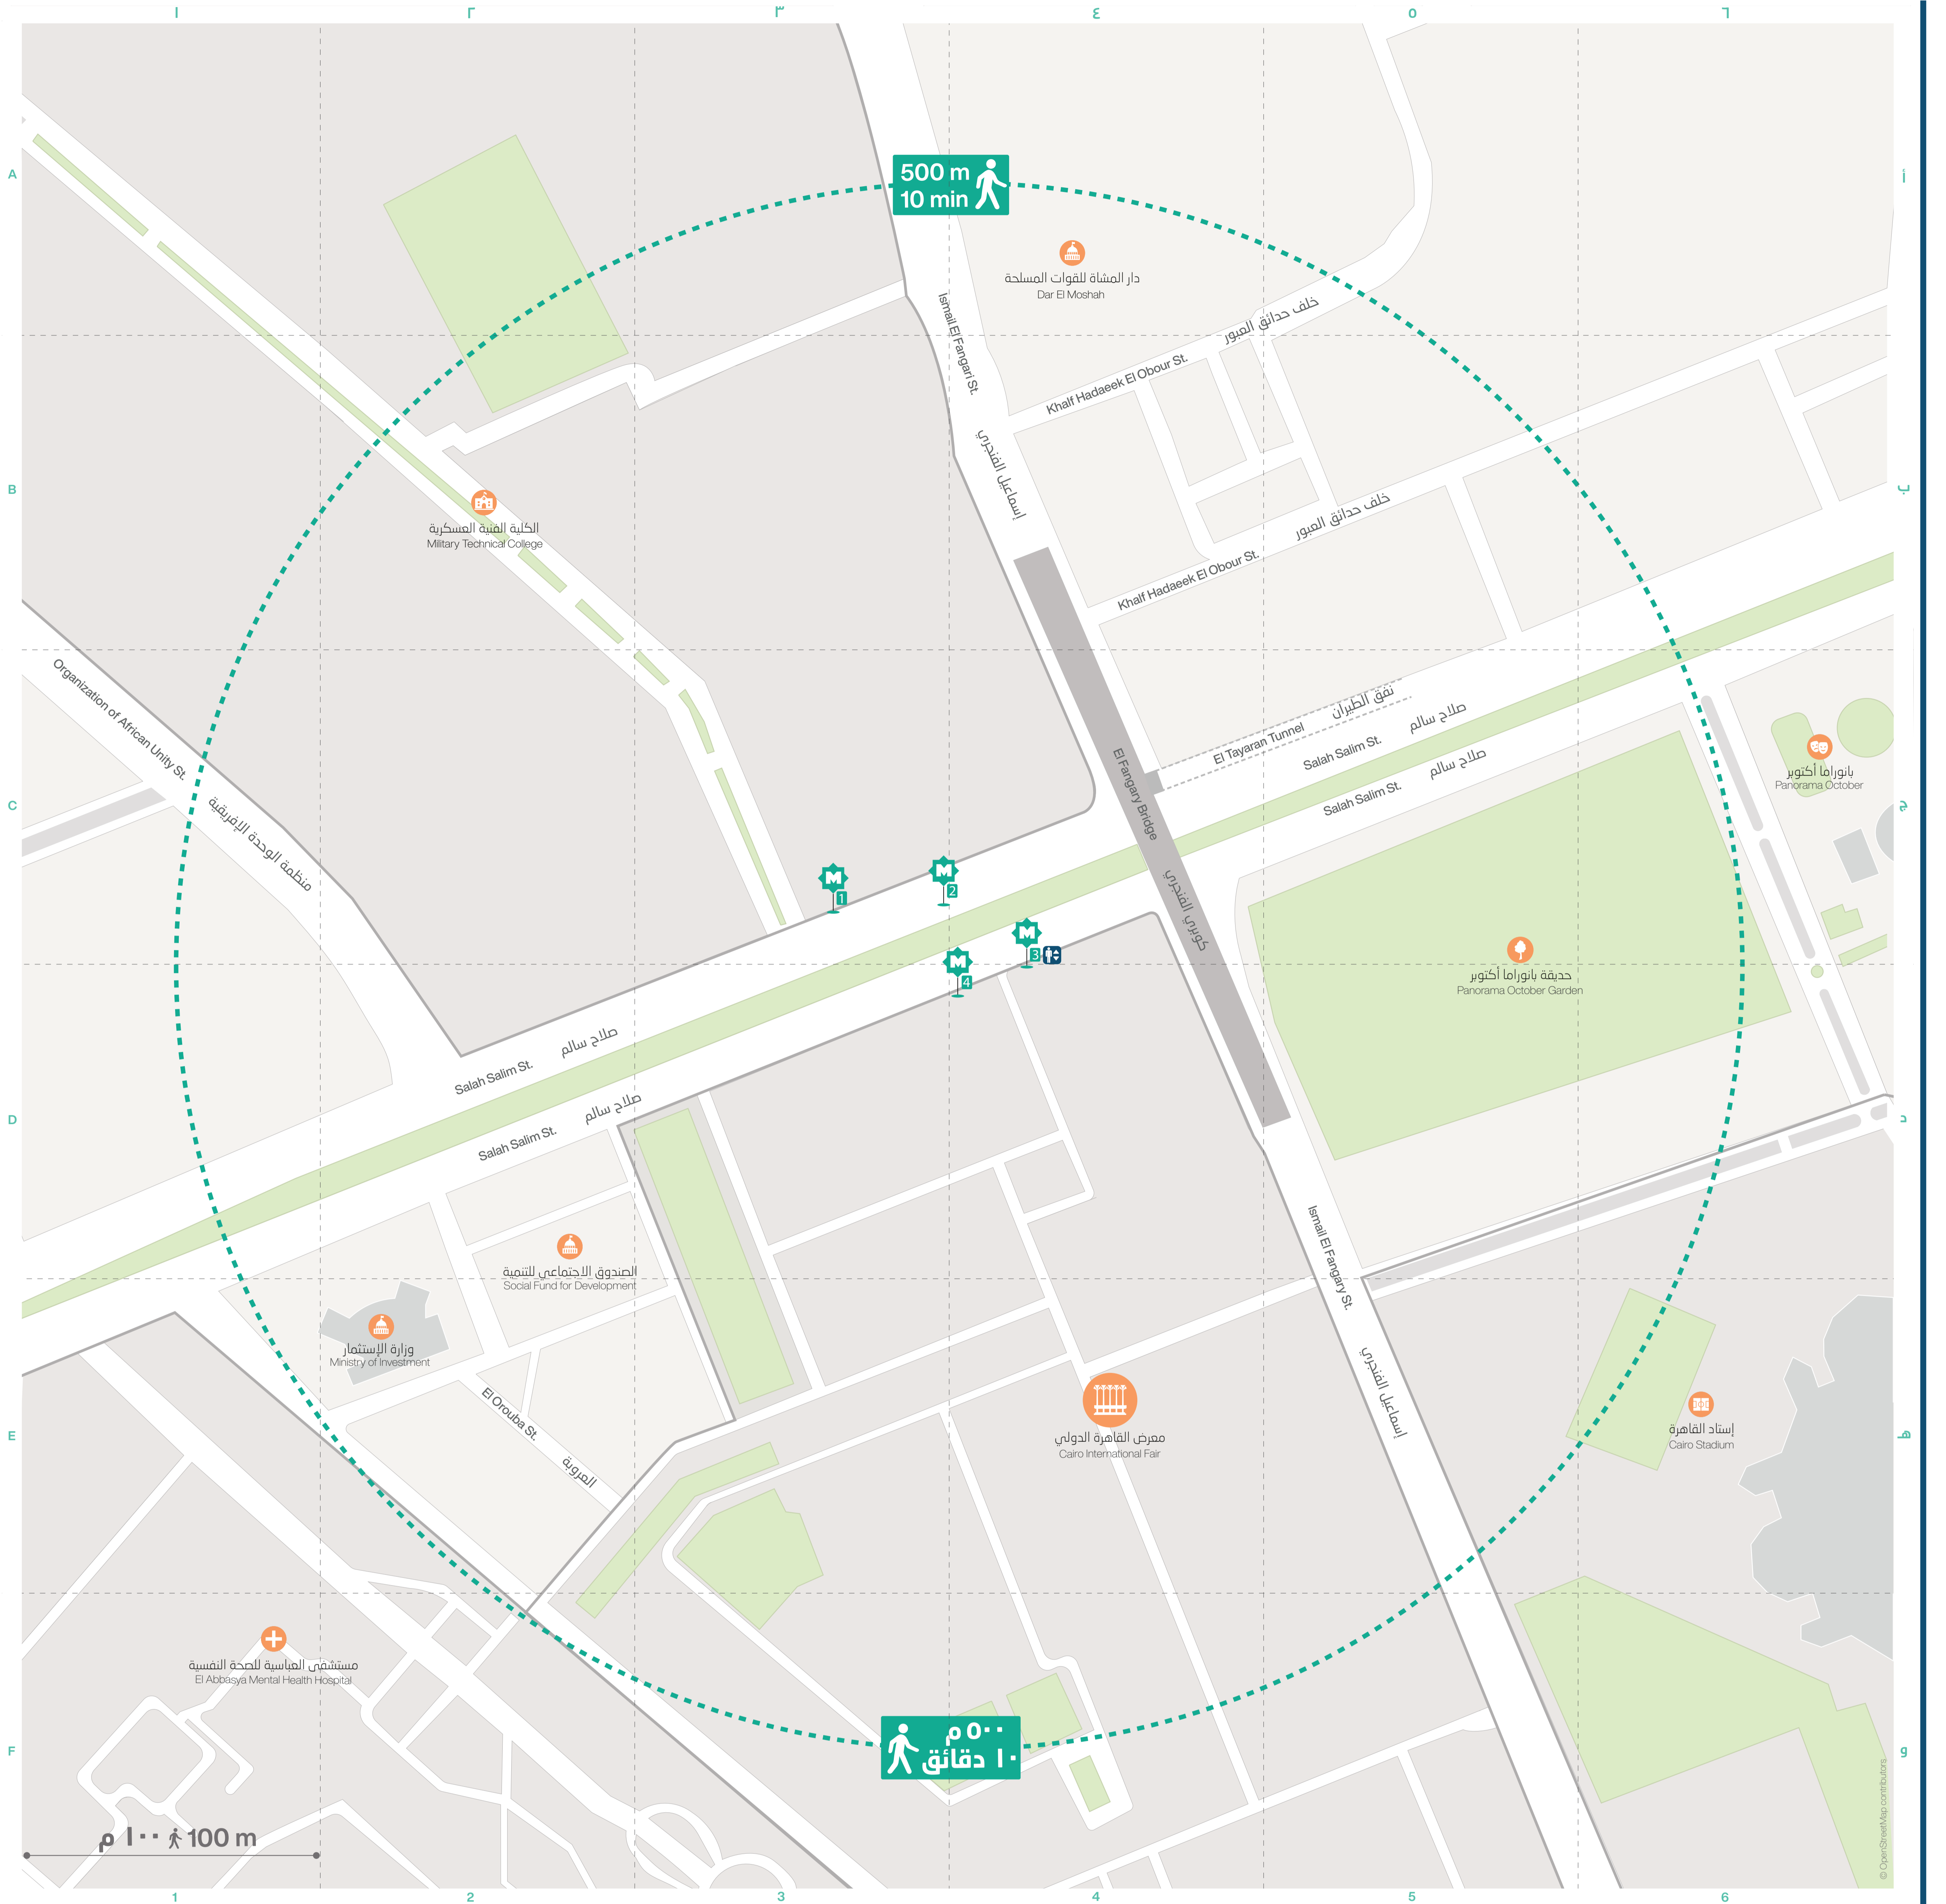

AROUND YOU

FAIR ZONE

الأماكن المحيطة

أرض المعارض

Public Institutions	Cultural	Streets	Key	مفتاح	الشوارع	ثقافي	منشآت عامة
A4 Dar El Moshah E2 Ministry of Investment D2 Social Funds for Development	E4 Cairo International Fair C6 Panorama October C5 Panorama October Garden	B4-D4 El Fangary Bridge E2 El Orouba C4-C5 El Tayaran Tunnel A3-F6 Ismail El Fangary B4-B6 Khalf Hadaeek El Obour C1 Organization of African Unity B6-E1 Salah Salim	Landmarks معالم Medical طبي Gardens حدائق Public Institutions منشآت عامة Sports Facilities منشآت رياضية Educational تعليمي Cultural ثقافي Entrance/ Exit مدخل/ مخرج Elevator مصعد	ب-ع-د6 إسماعيل الفنجري هـ-ع-ب6 خلف حدائق العبور ب-هـ-أ صلاح سالم ب-هـ-أ كوبري الفنجري ج-أ منظمة الوحدة الإفريقية ج-ع-د5 نفق الطيران	ج-أ بانوراما أكتوبر	د-ع الصندوق الاجتماعي للتنمية أ-ع دار المشاة هـ-أ وزارة الاستثمار	
F1 El Abbasya Mental Health Hospital	B2 Military Technical College					تعليمي	طبي
						ب-أ الكلية الفنية العسكرية	و-أ مستشفى العباسية للصحة النفسية
E6 Cairo Stadium	E4 Cairo International Fair C5 Panorama October Garden					معالم	منشآت رياضية
						ج-هـ حديقة بانوراما أكتوبر هـ-ع معرض القاهرة الدولي	هـ-أ إستاد القاهرة

مارس 2021 | ٢٠٢١