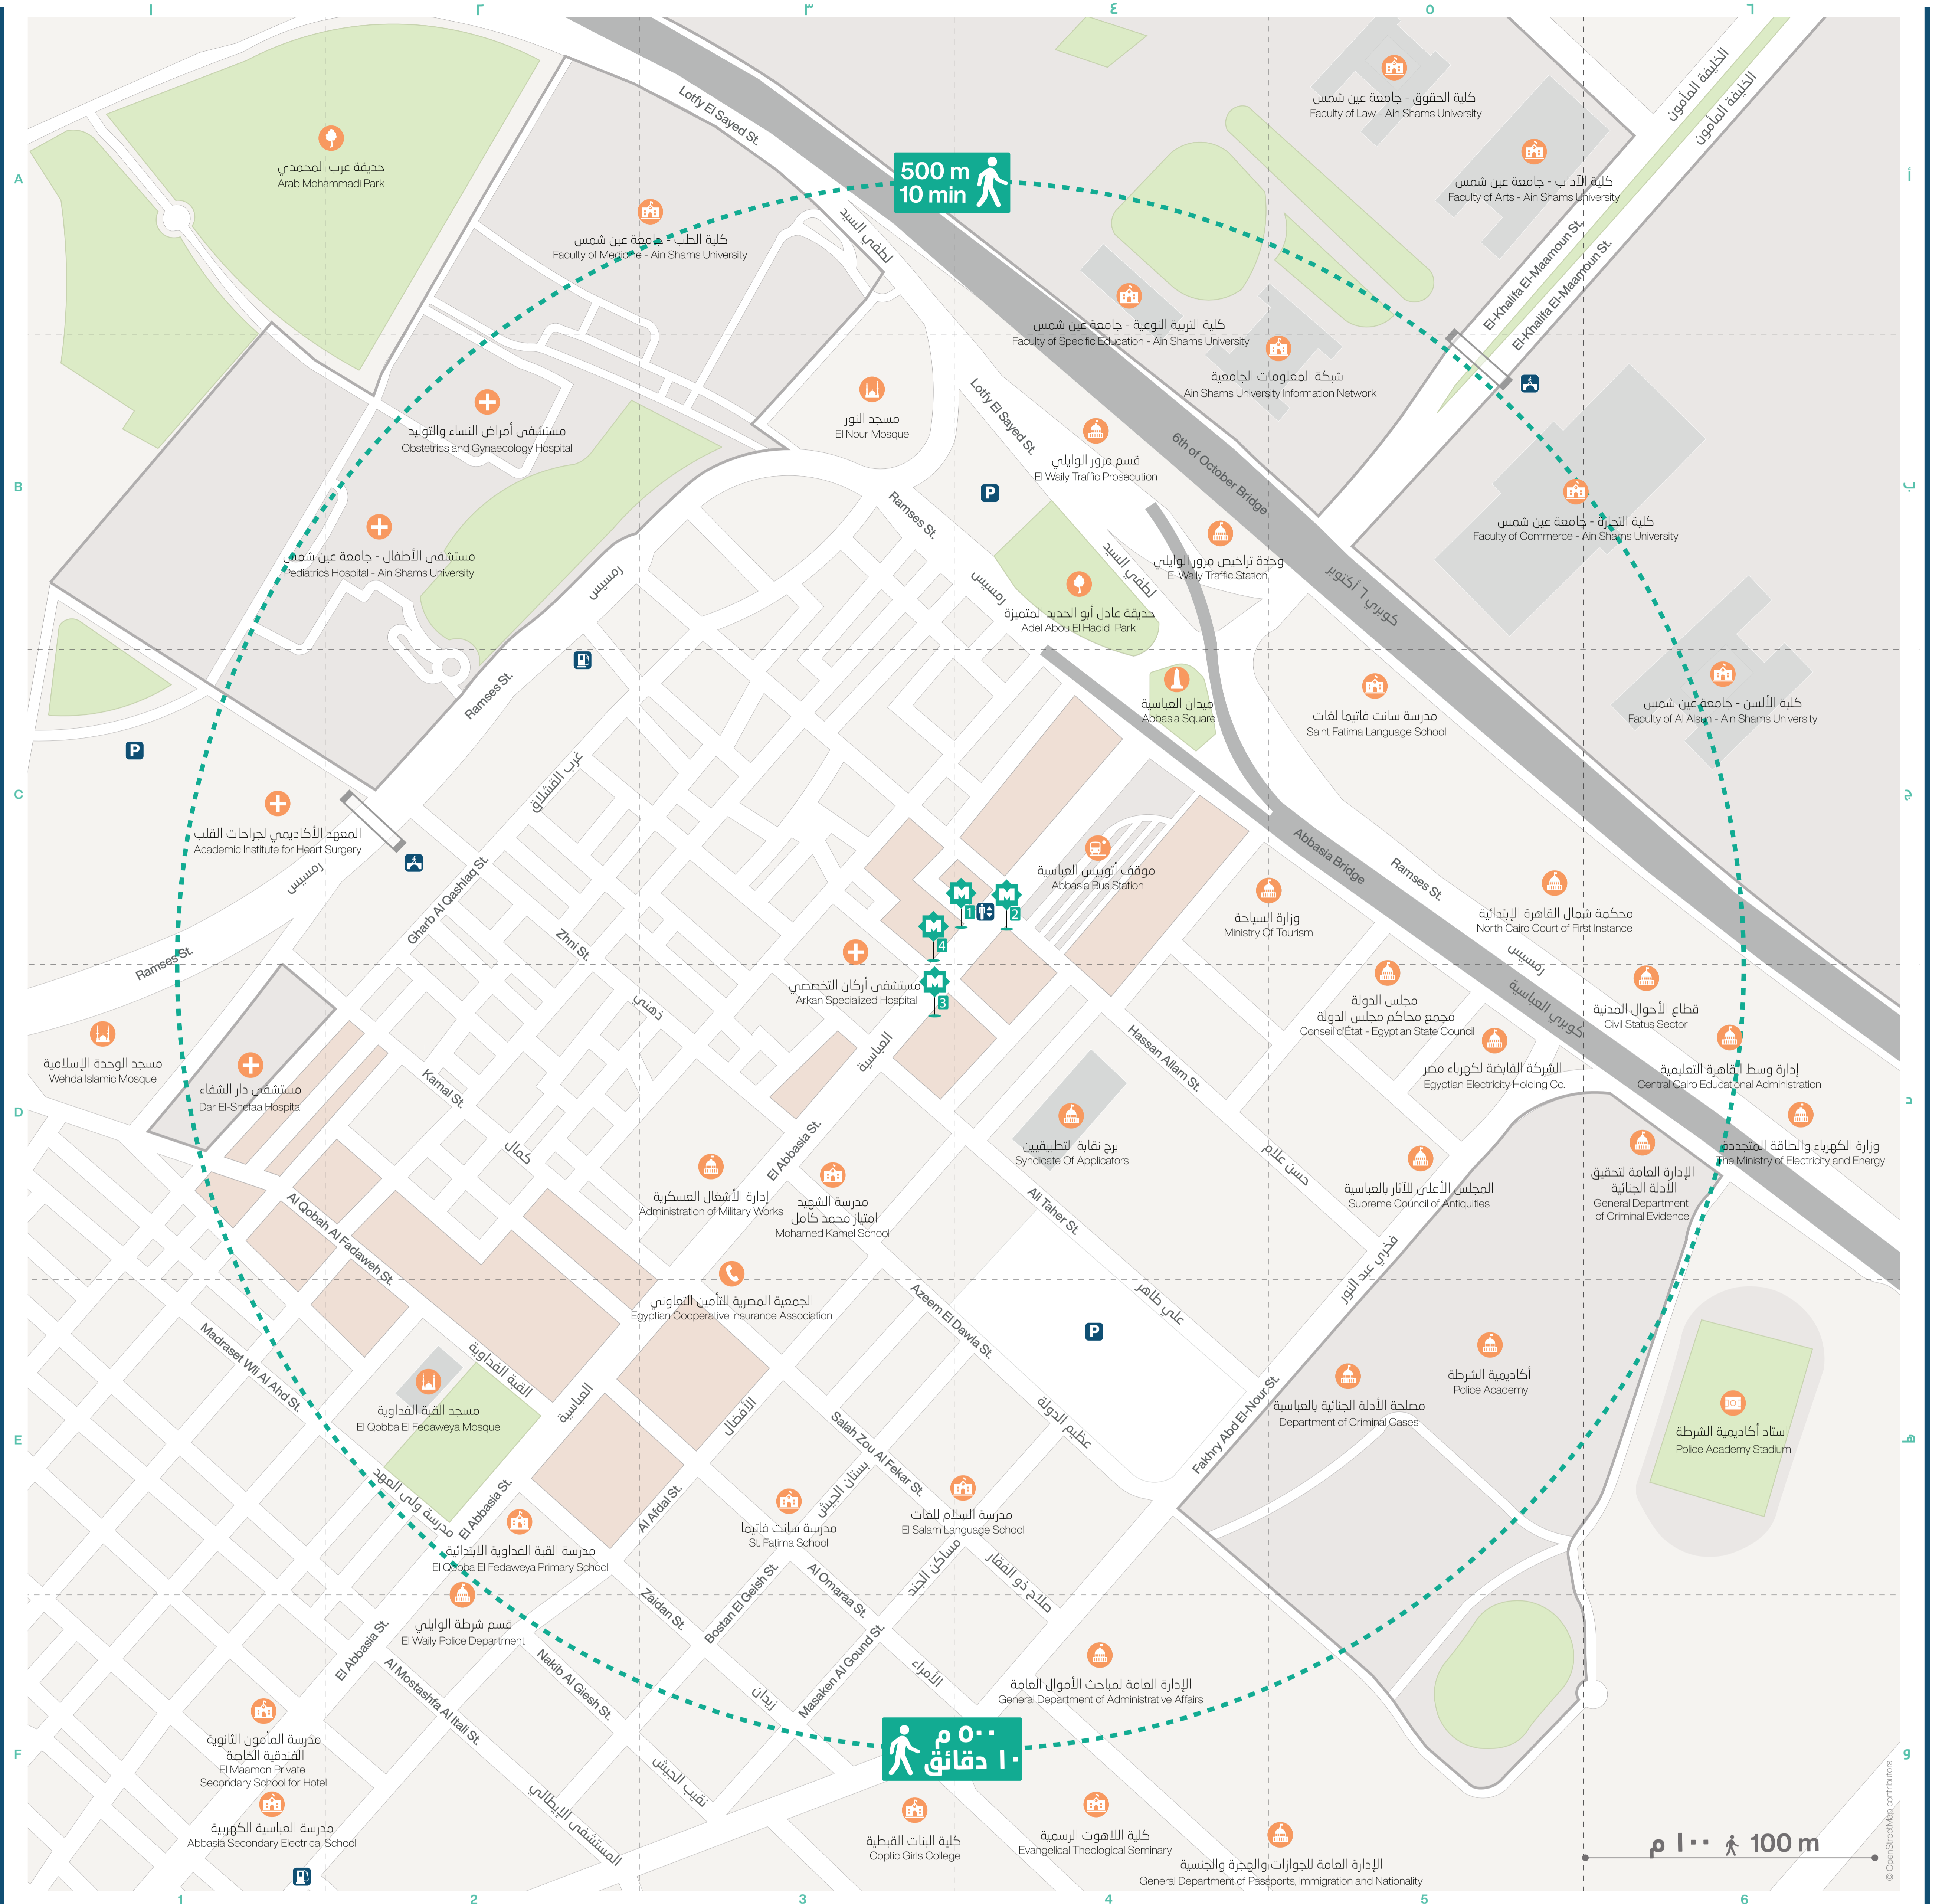

AROUND YOU

ABBASIA

الأماكن المحيطة

العباسية

Religious	Medical	Streets	Key	مفتاح	الشوارع	طبي	ديني	
B3 El Nour Mosque E2 El Qobba El Fedaweya Mosque D1 Wehda Islamic Mosque	C1 Academic Institute for Heart Surgery C3 Arkan Specialized Hospital D1 Dar El-Shefaa Hospital B2 Obstetrics and Gynaecology Hospital B2 Pediatrics Hospital - ASU	A2-D6 6th of October Bridge B4-D6 Abbassia Bridge F2-D3 Al Afdal F2 Al Mostashfa Al Itali E2-F4 Al Omaraa D1-E2 Al Qobah Al Fadaweh D3-E4 Ali Taher D3-E4 Azeem El Dawla F2-E3 Bostan El Geish F1-C4 El Abbassia B5-A6 El-Khalifa El-Maamoun F4-D5 Fakhry Abd El-Nour D1-B3 Gharb Al Qashlaq C4-D5 Hassan Allam D2 Kamal A2-B4 Lotfy El Sayed E1-E2 Madrasat Wil Al Ahd F3-E4 Masaken Al Gound F2-F3 Nakib Al Giesh D1-D6 Ramses E3-F4 Salah Zou Al Fekar E2-F3 Zaidan C2-D3 Zhni	Mosques Landmarks Medical Services Educational Public Institutions Public Spaces Sport Facilities Bus Stations Commercial Areas Entrance/Exit Elevator Pedestrian Bridge Parking Gas Station	مساجد معالم طبي خدمات تعليمي منشآت عامة مناطق عامة رياضي موقف أتوبيس مناطق تجارية مدخل/ مخرج مصعد كورنيش مشاة حراج محطة وقود	الأفضال الأمرء الخليفة المأمون القبة الفداوية المستشفى الإيطالي بستان الجيش حسن علام ذهني رمسيس زيدان صلاح ذو الفقار عظيم الدولة علي طاهر غرب القشلاق فخري عبد النور كمال كورنيش ٦ أكتوبر كورنيش العباسية لطفى السيد مدرسة ولي العهد مساجن الخند نقيب الجيش	المعهد الأكاديمي لجراحات القلب مستشفى أركان التخصصي مستشفى أمراض النساء والتوليد مستشفى الأطفال - جامعة عين شمس مستشفى دار الشفاء	مركز الشرطة أكاديمية الشرطة مصلحة الأدلة الجنائية بالعباسية الجمعية المصرية للتأمين التعاوني موقف أتوبيس العباسية	مسجد القبة الفداوية مسجد النور مسجد الوحدة الإسلامية مناطق عامة رياضي تعليمي
Public Spaces B4 Adel Abou El Hadid Park A2 Arab Mohammadi Park	Services C4 Abbassia Bus Station D3 Egyptian Cooperative Insurance Association	Public Institutions D3 Administration of Military Works D6 Central Cairo Educational Administration D5 Civil Status Sector D6 Conseil d'Etat - Egyptian State Council E5 Department of Criminal Cases E5 Egyptian Electricity Holding Co. E2 El Waily Police Department B4 El Waily Traffic Prosecution B4 El Waily Traffic Station F4 General Department of Administrative Affairs D6 General Department of Criminal Evidence F5 General Department of Passports, Immigration and Nationality C4 Ministry of Tourism C5 North Cairo Court of First Instance E5 Police Academy D5 Supreme Council of Antiquities D4 Syndicate of Applicators D6 The Ministry of Electricity and Energy			عظيم الدولة علي كاهر فخري عبد النور حسين علام مجلس الدولة مجمع محاكم مجلس الدولة الشركة القابضة لكهرباء مصر المجلس الأعلى للآثار بالعباسية برج نقابة التطبيقين وزارة السياحة مجلس الدولة مجمع محاكم مجلس الدولة الشركة القابضة لكهرباء مصر المجلس الأعلى للآثار بالعباسية برج نقابة التطبيقين وزارة السياحة مجمع محاكم مجلس الدولة محكمة شمال القاهرة الابتدائية قطاع الأحوال المدنية إدارة وسط القاهرة التعليمية وزارة الكهرباء والطاقة المتجددة وزارة الكهرباء والطاقة المتجددة مجلس الدولة مجمع محاكم مجلس الدولة الشركة القابضة لكهرباء مصر المجلس الأعلى للآثار بالعباسية برج نقابة التطبيقين وزارة السياحة مجمع محاكم مجلس الدولة محكمة شمال القاهرة الابتدائية قطاع الأحوال المدنية إدارة وسط القاهرة التعليمية وزارة الكهرباء والطاقة المتجددة وزارة الكهرباء والطاقة المتجددة	مسجد القبة الفداوية مسجد النور مسجد الوحدة الإسلامية مناطق عامة رياضي تعليمي		
Sport Facilities E6 Police Academy Stadium	Landmarks C4 Abbassia Square				أكاديمية الشرطة مصلحة الأدلة الجنائية بالعباسية الجمعية المصرية للتأمين التعاوني موقف أتوبيس العباسية	مناطق عامة رياضي	مناطق عامة رياضي	
Educational F1 Abbassia Secondary Electrical School B5 Ain Shams University Information Network F3 Coptic Girls College F1 El Maamon Private Secondary School for Hotel E2 El Qobba El Fedaweya Primary School E4 El Salam Language School F4 Evangelical Theological Seminary C6 Faculty of Al Alsun - ASU A5 Faculty of Arts - ASU B5 Faculty of Commerce - ASU A5 Faculty of Law - ASU A3 Faculty of Medicine - ASU A4 Faculty of Specific Education - ASU C3 Mohammed Kamel School C5 Saint Fatima Language School E3 St. Fatima School	Public Institutions D3 Administration of Military Works D6 Central Cairo Educational Administration D5 Civil Status Sector D6 Conseil d'Etat - Egyptian State Council E5 Department of Criminal Cases E5 Egyptian Electricity Holding Co. E2 El Waily Police Department B4 El Waily Traffic Prosecution B4 El Waily Traffic Station F4 General Department of Administrative Affairs D6 General Department of Criminal Evidence F5 General Department of Passports, Immigration and Nationality C4 Ministry of Tourism C5 North Cairo Court of First Instance E5 Police Academy D5 Supreme Council of Antiquities D4 Syndicate of Applicators D6 The Ministry of Electricity and Energy				أكاديمية الشرطة مصلحة الأدلة الجنائية بالعباسية الجمعية المصرية للتأمين التعاوني موقف أتوبيس العباسية	مناطق عامة رياضي	مناطق عامة رياضي	