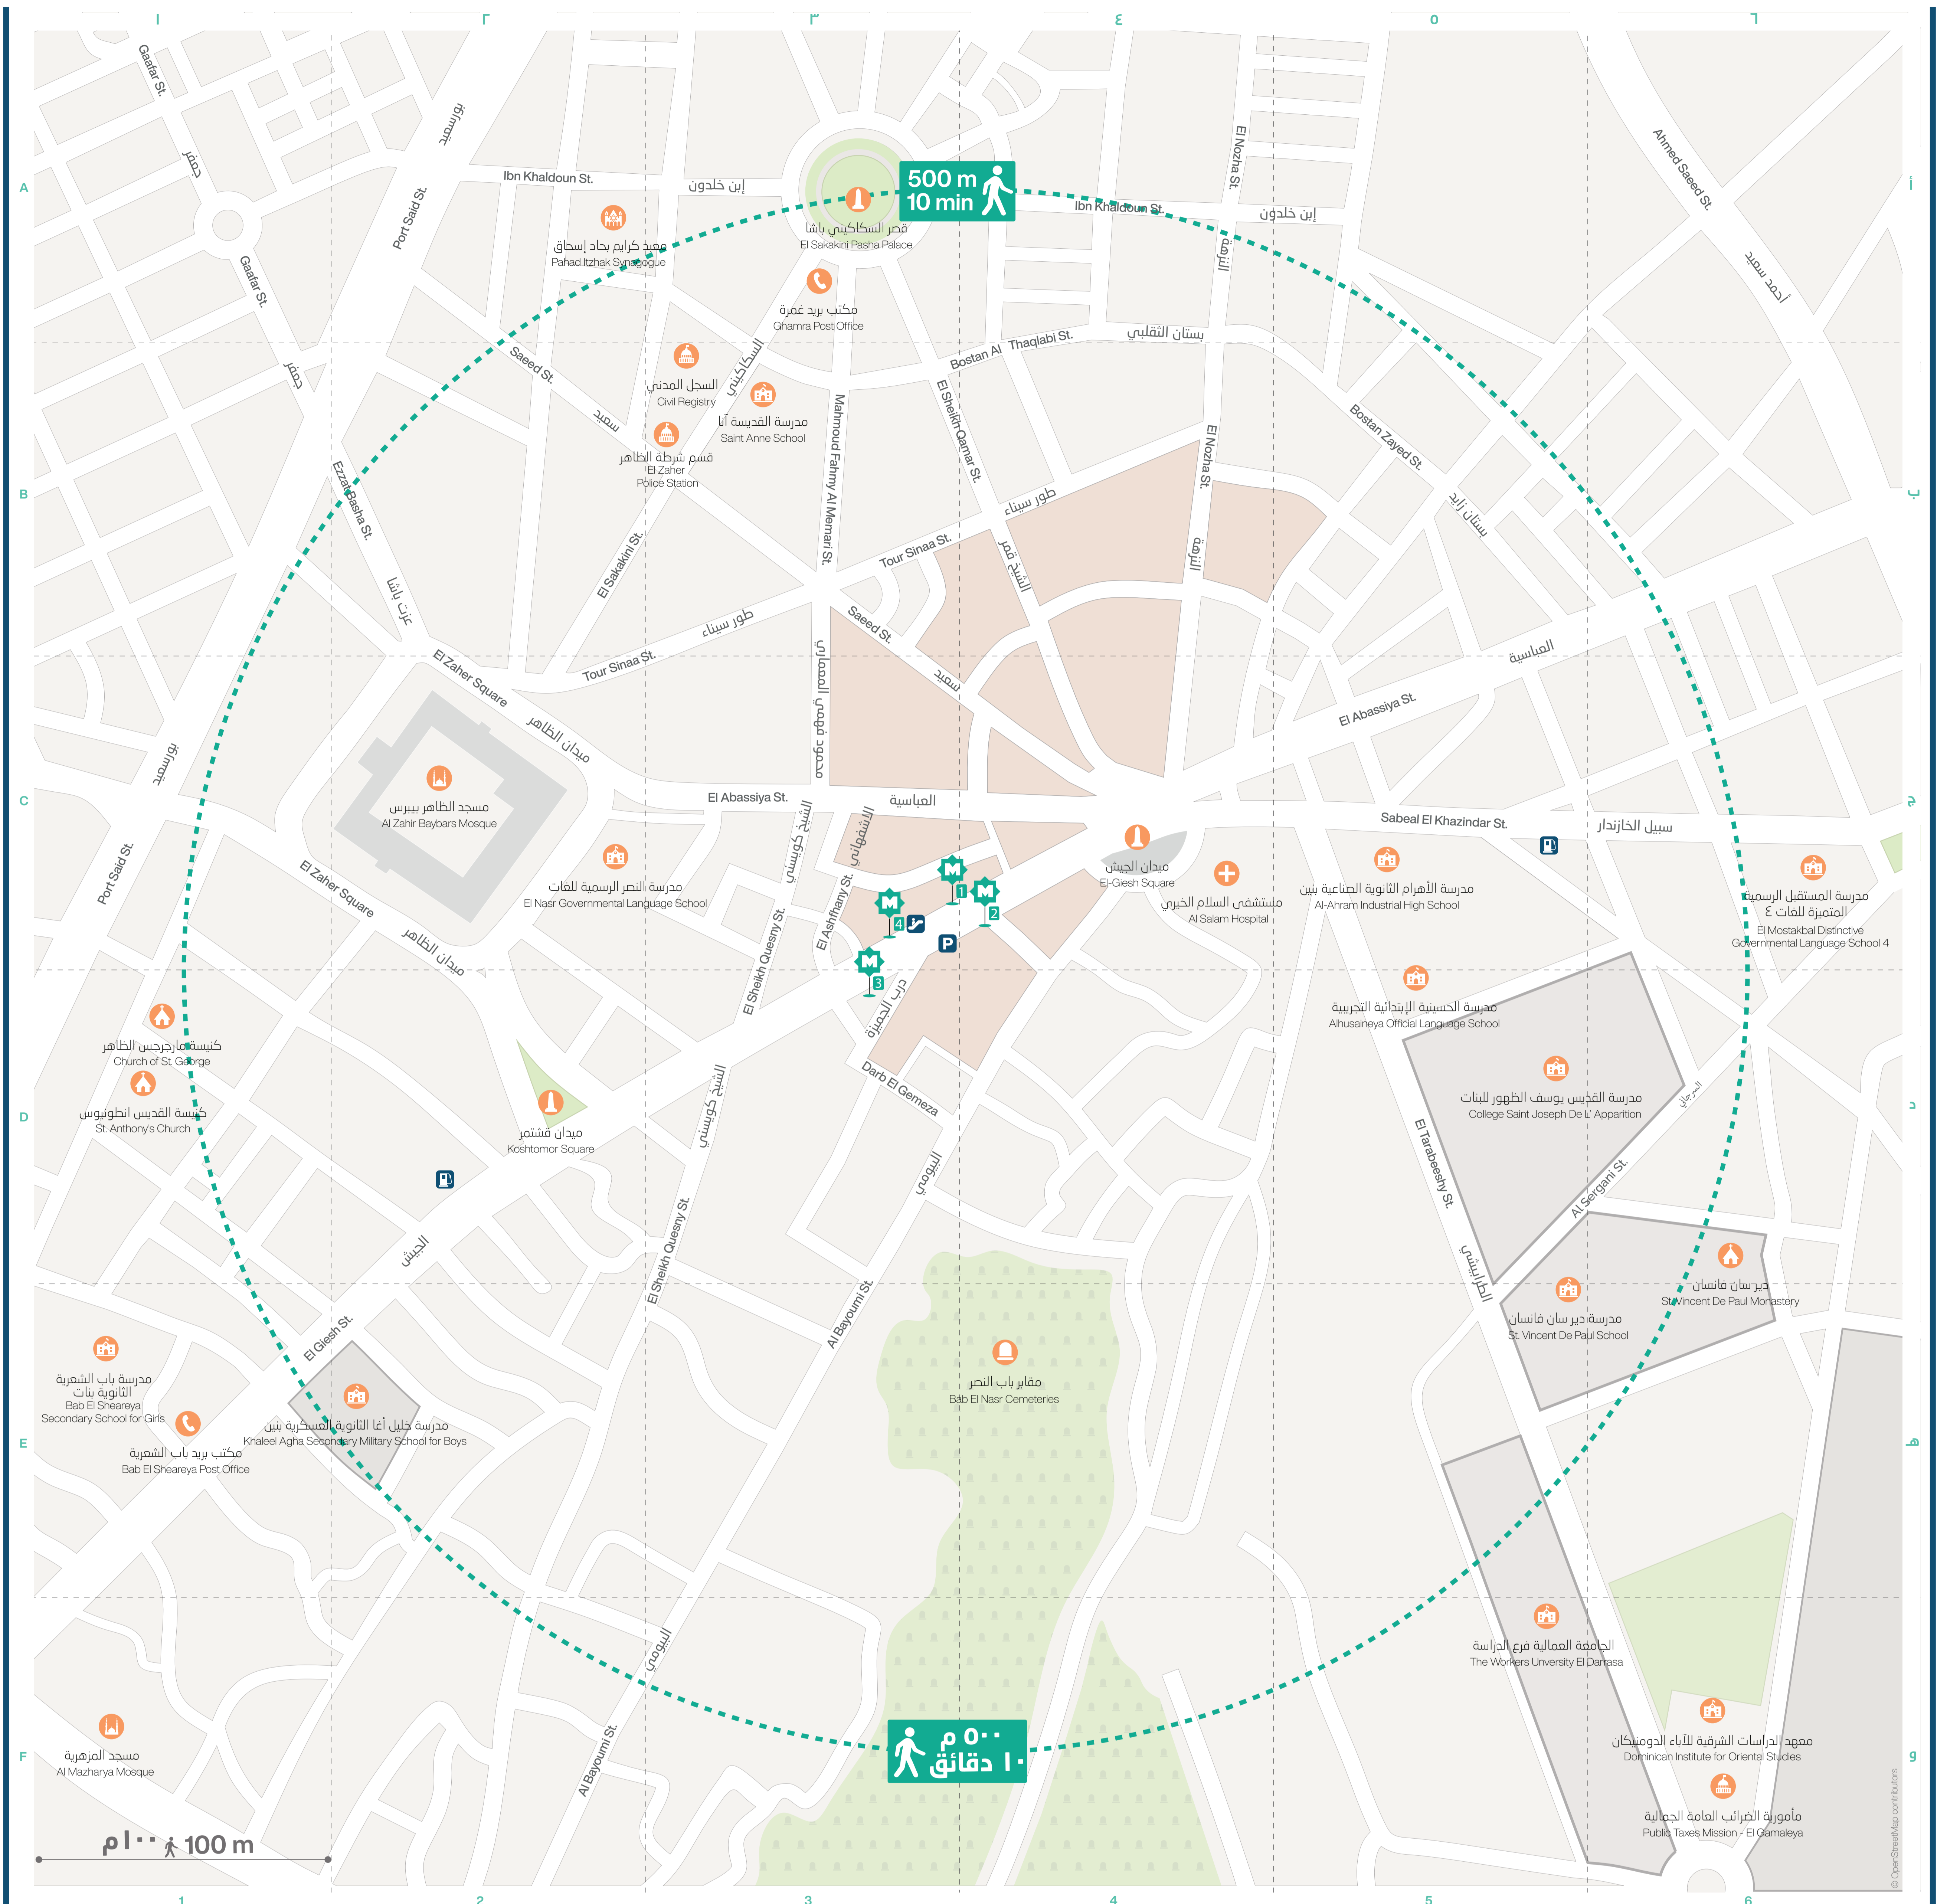

AROUND YOU

EL GIESH

الأماكن المحيطة

الجيش

Religious	Public Institutions	Streets	Key	مفتاح	الشوارع	منشآت عامة	ديني
F1 Al Mazharyia Mosque C2 Al Zahir Baybars Mosque D1 Church of St. George A2 Pahad Itzhak Synagogue D1 St. Anthony's Church D6 St. Vincent De Paul Monastery	B3 Civil Registry B3 El Zahr Police Station F6 Public Taxes Mission - El Gamaleya	A6-B6 Ahmed Saeed F2-C4 Al Bayoumi D5-C6 Al Sergani A4-B4 Bostan Al Thaqlabi B5 Bostan Zayed D3 Darb El Gemeza C2-B6 El Abassiya C3 El Ashfhany E1-C4 El Giesh C4-A4 El Nozha C2-A3 El Sakakini A3-C4 El Sheikh Qamar C3 El Sheikh Quesry C5-F6 El Tarabeeshy C1-C2 El Zahr Square B2 Ezzat Basha	Mosques Churches Synagogues Landmarks Medical Serives Educational Public Institutions Cemeteries Commercial Areas Entrance/ Exit Escalator Parking Gas Station	مساجد كنائس معابد يهودية معالم طبي خدمات تعليمي منشآت عامة مقابر مناطق تجارية مدخل/ مخرج سلم متحرك جراج محطة وقود	01-02 ابن خلدون 01-02 أحمد سعيد 03 الاشفهانى 03-04 البيومى 04-05 الجيش 05-06 السراجنى 06-07 السكاكينى 07-08 الشيخ قمر 08-09 الشيخ كويسنى 09-10 الطرايشى 10-11 العباسية 11-12 الزهبة 12-13 بستان الثقلى 13-14 بستان زايد 14-15 بورسعيد 15-16 جعفر 16-17 درب الجميزة 17-18 سبيل الخازندار 18-19 سعيد 20-21 طور سيناء 21-22 عزت باشا 22-23 محمود فهمى 23-24 المعماري 24-25 ميدان الظاهر	3-4 السجل المدني 3-4 قسم شرطة الظاهر 6-7 مأمورية الضرائب الجمالية	د6 دير سان فانسان د1 كنيسة القديس انطونيوس د1 كنيسة مارجرجس القاه ج2 مسجد الظاهر بيبرس و1 مسجد المزهرية م2 معبد كاريم بحاد إسحاق
C4 El-Giesh Square A3 El Sakakini Pasha Palace D2 Koshtomor Square	E4 Bab El Nasr Cemeteries E1 Bab El Sheareya Post Office A3 Ghamra Post Office	A1-B1 Gaafar St. A2-A5 Ibn Khaldoun A3-C3 Mahmoud Fahmy Al Memari C1-A2 Port Said C4-C6 Sabeal El Khazindar A2-C4 Saeed C2-B4 Tour Sinaa	Cemeteries Commercial Areas Entrance/ Exit Escalator Parking Gas Station	مقابر مناطق تجارية مدخل/ مخرج سلم متحرك جراج محطة وقود	درب الجميزة ج2-ج3 سبيل الخازندار ج3-ج4 سعيد ب2-ب3 طور سيناء ب3-ب4 عزت باشا ج3-ج4 محمود فهمى ج4-ج5 المعماري ج5-ج6 ميدان الظاهر	ه4 مقابر باب النصر ه1 مكتب بريد باب الشعربية أ3 مكتب بريد عمرة	د6 دير سان فانسان د1 كنيسة القديس انطونيوس د1 كنيسة مارجرجس القاه ج2 مسجد الظاهر بيبرس و1 مسجد المزهرية م2 معبد كاريم بحاد إسحاق
C4 Al Salam Hospital	C5 Al-Ahram Industrial High School D5 Alhusaineya Official Language School E1 Bab El-Sheareya Secondary School For Girls D5 College Saint Joseph De L' Apparition F6 Dominican Institute for Oriental Studies C6 El Mostakbal Distinctive Governmental Language School 4 C2 El Nasr Governmental Language School E2 Khaleel Agha Secondary Military School for Boys B3 Saint Anne School E5 St Vincent De Paul School F5 The Workers University El Darrasa				و6 الجامعة العمالية فرع الدراسة د5 مدرسة الحسينية الابتدائية التجريبية د5 مدرسة القديسة أنا د5 مدرسة القديس يوسف الظهور للبنات ج6 مدرسة المستقبل الرسمية المتميزة للغات 4 ج2 مدرسة النصر الرسمية للغات ج5 مدرسة الأهرام الثانوية الصناعية بين ه1 مدرسة باب الشعربية الثانوية بنات د5 مدرسة دير سان فانسان ه2 مدرسة خليل أغا الثانوية العسكرية بنين و6 معهد الدراسات الشرقية للآباء الدومنيكان	ج4 مستشفى السلام الخيري	