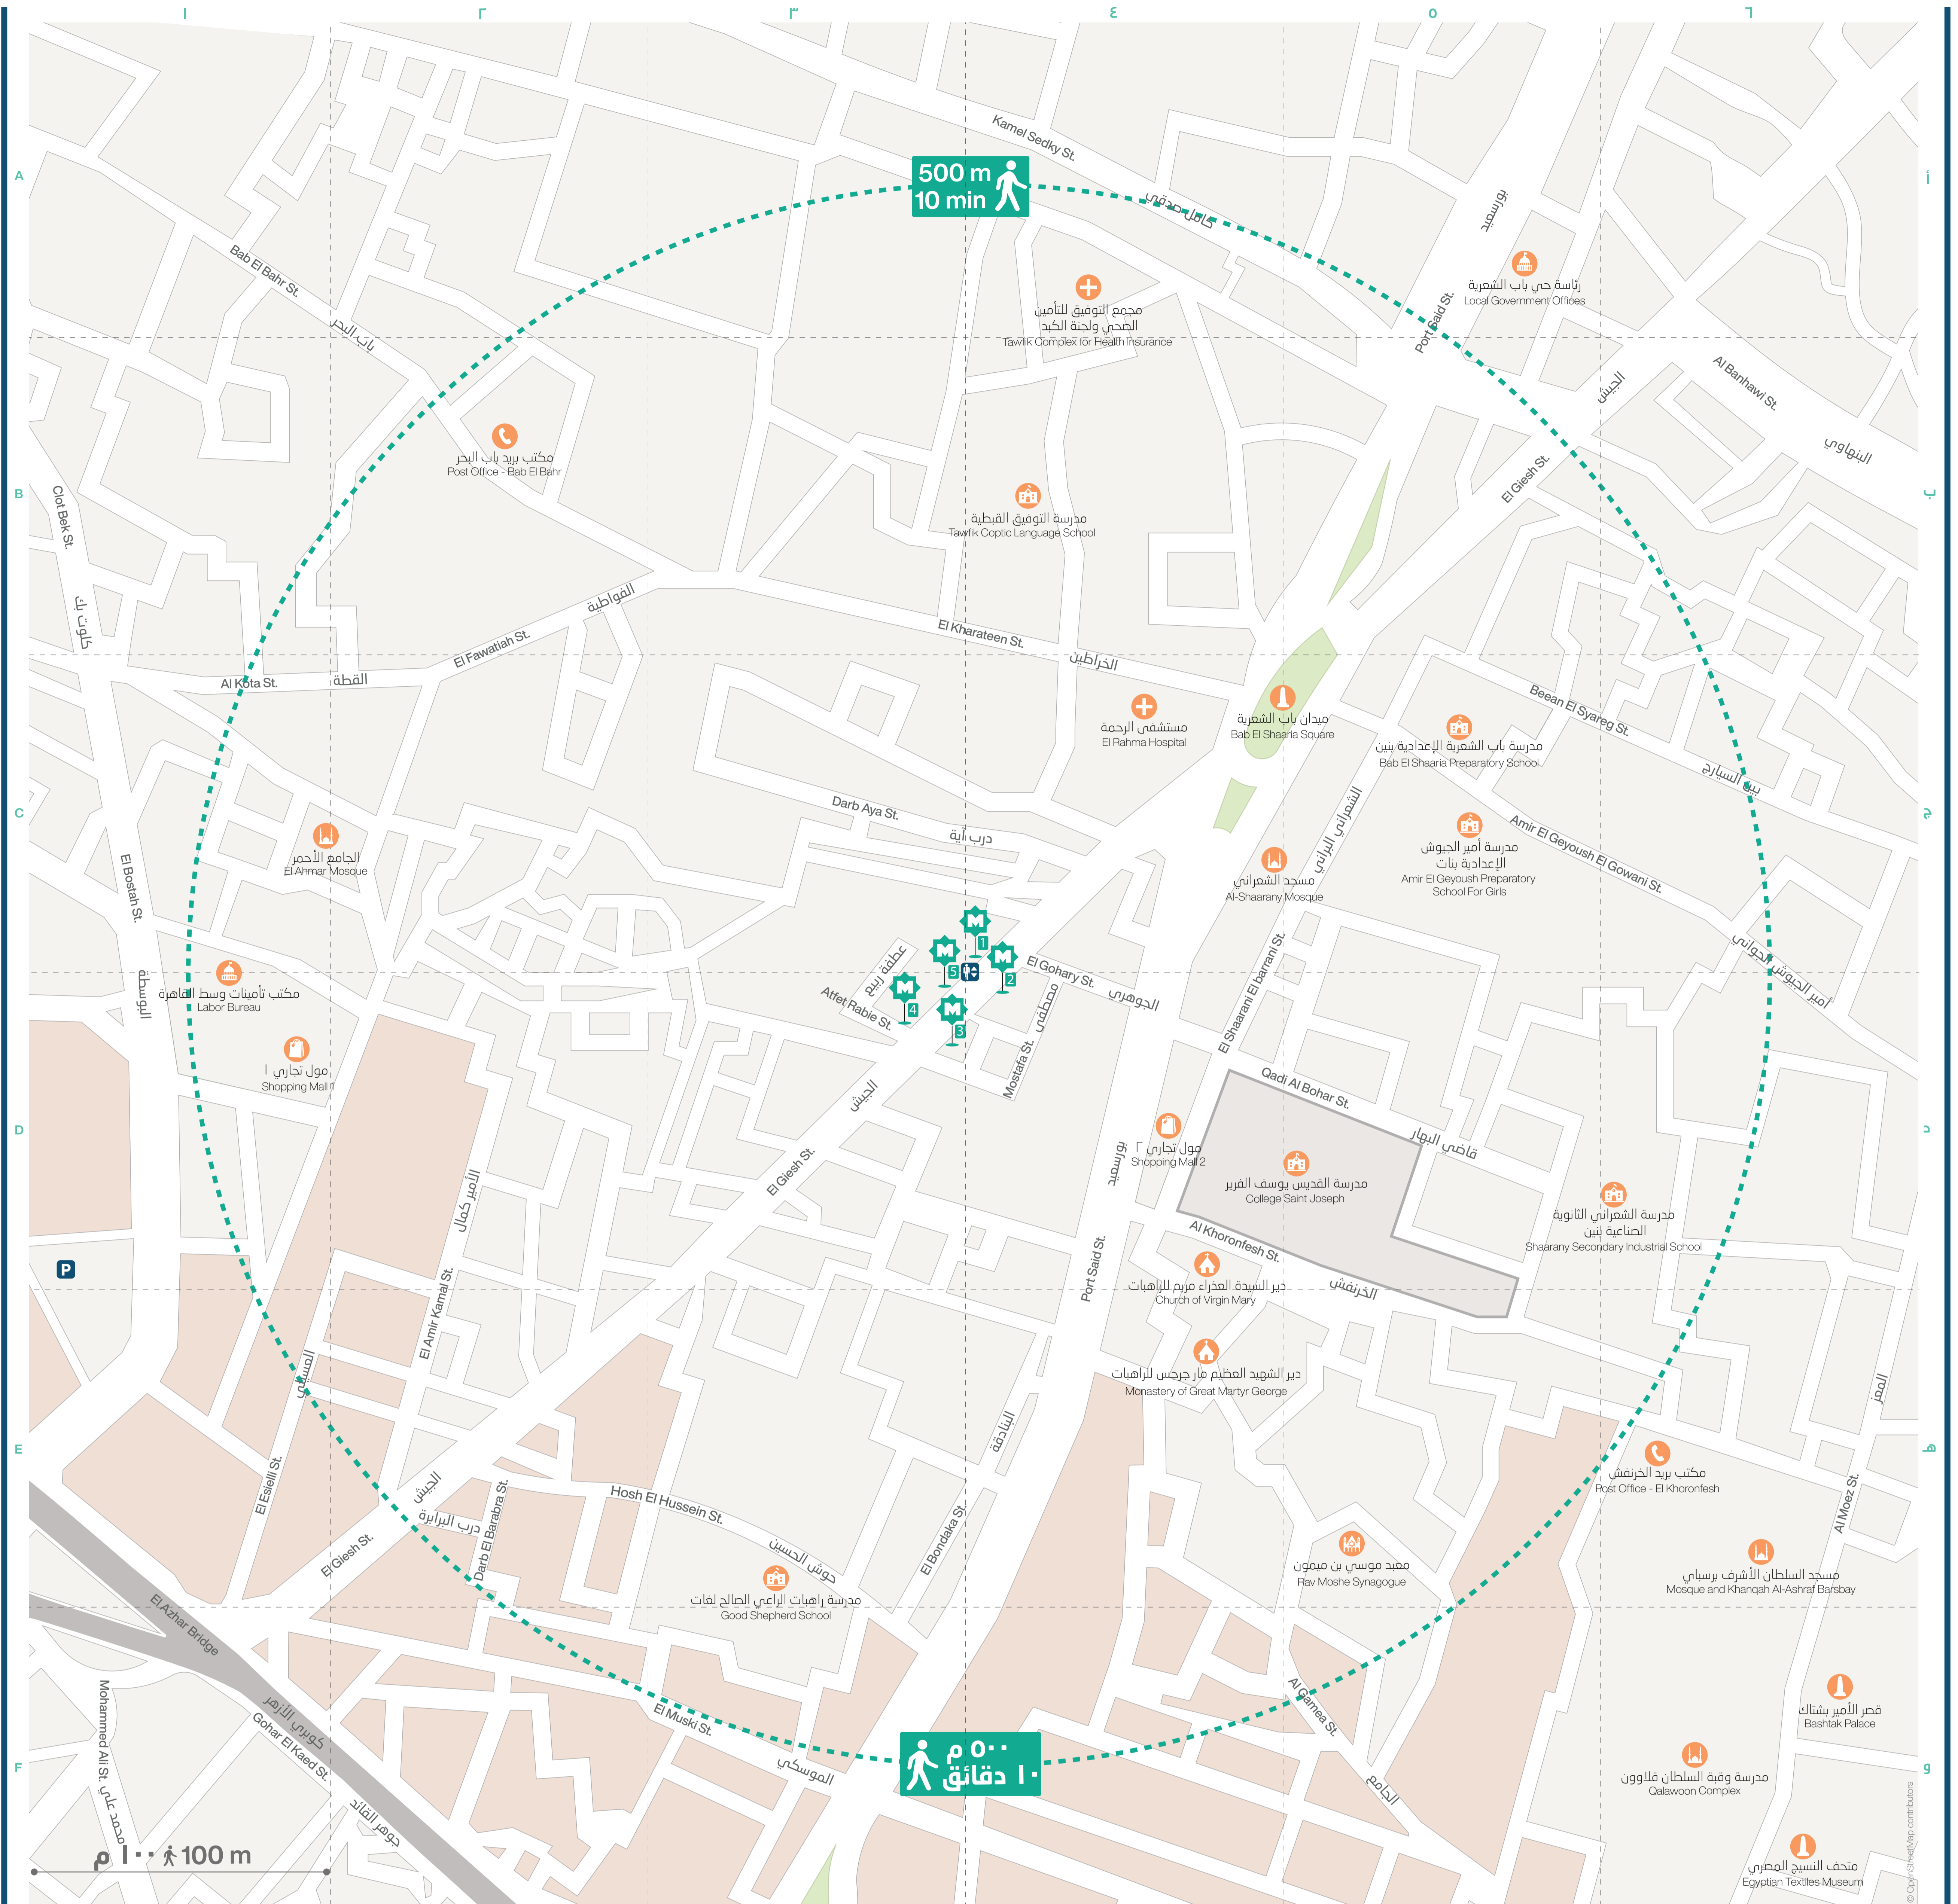

AROUND YOU

BAB EL SHAARIA

الأماكن المحيطة

باب الشعرية

Religious	Landmarks	Streets	Key	مفتاح	الشوارع	معالم	ديني
C4 Al-Shaarany Mosque D4 Church of Virgin Mary C1 El Ahmar Mosque E4 Monastery of Great Martyr George E6 Mosque and Khanqah Al-Ashraf Barsbay E5 Rav Moshe Synagogue	C5 Bab El Shaaria Square F6 Bashtak Palace F6 Egyptian Textiles Museum F6 Qalawoon Complex	C5-D6 Amir El Geyoush El Gowani C3-D3 Attfet Rabie A1-B2 Bab El Bahr C5-C6 Beaan El Syareg B1 Clot Bek C3-C4 Darb Aya E2 Darb El Barabra D2-E2 El Amir Kamal F1-F2 El Azhar Bridge B6 El Banhaw E3-E4 El Bondaka C1-D1 El Bostah E1 El Esielli B2-C2 El Fawatih F5 El Gamea E2-A6 El Giesh C4-D4 El Gohary B3-C4 El Kharateen D4-E5 El Khoranfesh C1-C2 El Kota E6-F6 El Moez F2-F4 El Muski D4-C5 El Shaarani El barrani F1-F2 Gohar El Kaed E2-E3 Hosh El Hussein A3-A5 Kamel Sedky F1 Mohammed Ali D4 Mostafa A5-F3 Port Said D4-D5 Qadi Al Bohar	Mosques Churches Synagogues Landmarks Medical Services Commercial Public Institutions Educational Commercial Area Entrance/Exit Elevator Parking	مساجد كنائس معابد يهودية معالم طبي خدمات تجاري منشآت عامة تعليمي مناطق تجارية مدخل / مخرج مصعد جراج	ج5-د6 أمير الجيوش الجواني د2-ه2 الأمير كمال ه3-ه4 البنادقة ب6 البناوي ب1 البناوية د1-د4 الجامع و0 الجامع د3-د4 الجوهري ب1-ب2 الجيش د3-د4 الخراطين د3-ه4 الخرنفش د3-د4 الشعراي البراني ه4 العسيلي ب2-ب3 القوطية ب3-ب4 القطة ه3-ه4 المعز و0-و1 الموسكي ب1-ب2 باب البحر و0-و1 بورسعيد ج5-ج6 بين السيارج و0-و1 جوهر القائد ب3-ب4 حوش الحسين ج3-ج4 درب آية ه3-ه4 درب البرابرة د3-د4 عطفة ربيع د3-د4 قاضي البهار و0-و1 كامل صدقي ب1 كلوت بك و0-و1 كوبري الأزهر و0-و1 محمد علي د3 مصطفي	و1 قصر الأمير بشتاك و1 متحف النسيج المصري و1 مدرسة وقبة السلطان قلاوون ج5 ميدان باب الشعرية	ج1 الجامع الأحمر د3 دير السيدة العذراء مريم للراهبات ه3 دير الشهيد العظيم مار جرجس للراهبات ه4 مسجد السلطان الأشرف برسباي ج3 مسجد الشعراي ه5 معبد موسي بن ميمون
C5 Amir El Geyoush Preparatory School for Girls C5 Bab El Shaaria Preparatory School D5 College Saint Joseph E3 Good Shepherd School D6 Shaarany Secondary Industrial School B4 Tawfik Coptic Language School	B2 Post Office - Bab El Bahr E6 Post Office - El Khoranfesh	E1 El Esielli B2-C2 El Fawatih F5 El Gamea E2-A6 El Giesh C4-D4 El Gohary B3-C4 El Kharateen D4-E5 El Khoranfesh C1-C2 El Kota E6-F6 El Moez F2-F4 El Muski D4-C5 El Shaarani El barrani F1-F2 Gohar El Kaed E2-E3 Hosh El Hussein A3-A5 Kamel Sedky F1 Mohammed Ali D4 Mostafa A5-F3 Port Said D4-D5 Qadi Al Bohar	Medical Services Commercial Public Institutions Educational Commercial Area Entrance/Exit Elevator Parking	تعليمي تجاري منشآت عامة مدخل / مخرج مصعد جراج	ه4 مكتب بريد الخرنفش ب2 مكتب بريد باب البحر	ج5 مدرسة أمير الجيوش الإعدادية بنات د4 مدرسة الشعراي الثانوية الصناعية بنين ه5 مدرسة القديس يوسف الفرير ج5 مدرسة باب الشعرية الإعدادية بنين ه3 مدرسة راهبات الراعي الصالح لفات ب3 مدرسة التوفيق القبطية	
C4 El Rahma Hospital A4 Tawfik Complex for Health Insurance	D1 Labor Bureau A5 Local Government Offices	E1 El Esielli B2-C2 El Fawatih F5 El Gamea E2-A6 El Giesh C4-D4 El Gohary B3-C4 El Kharateen D4-E5 El Khoranfesh C1-C2 El Kota E6-F6 El Moez F2-F4 El Muski D4-C5 El Shaarani El barrani F1-F2 Gohar El Kaed E2-E3 Hosh El Hussein A3-A5 Kamel Sedky F1 Mohammed Ali D4 Mostafa A5-F3 Port Said D4-D5 Qadi Al Bohar	Medical Services Commercial Public Institutions Educational Commercial Area Entrance/Exit Elevator Parking	طبي خدمات تجاري منشآت عامة تعليمي مناطق تجارية مدخل / مخرج مصعد جراج	ه4 مكتب بريد الخرنفش ب2 مكتب بريد باب البحر	أ3 رئاسة حي باب الشعرية د1 مكتب تأمينات وسط القاهرة	
D1 Shopping Mall 1 D4 Shopping Mall 2							د1 مول تجاري 1 د4 مول تجاري 2