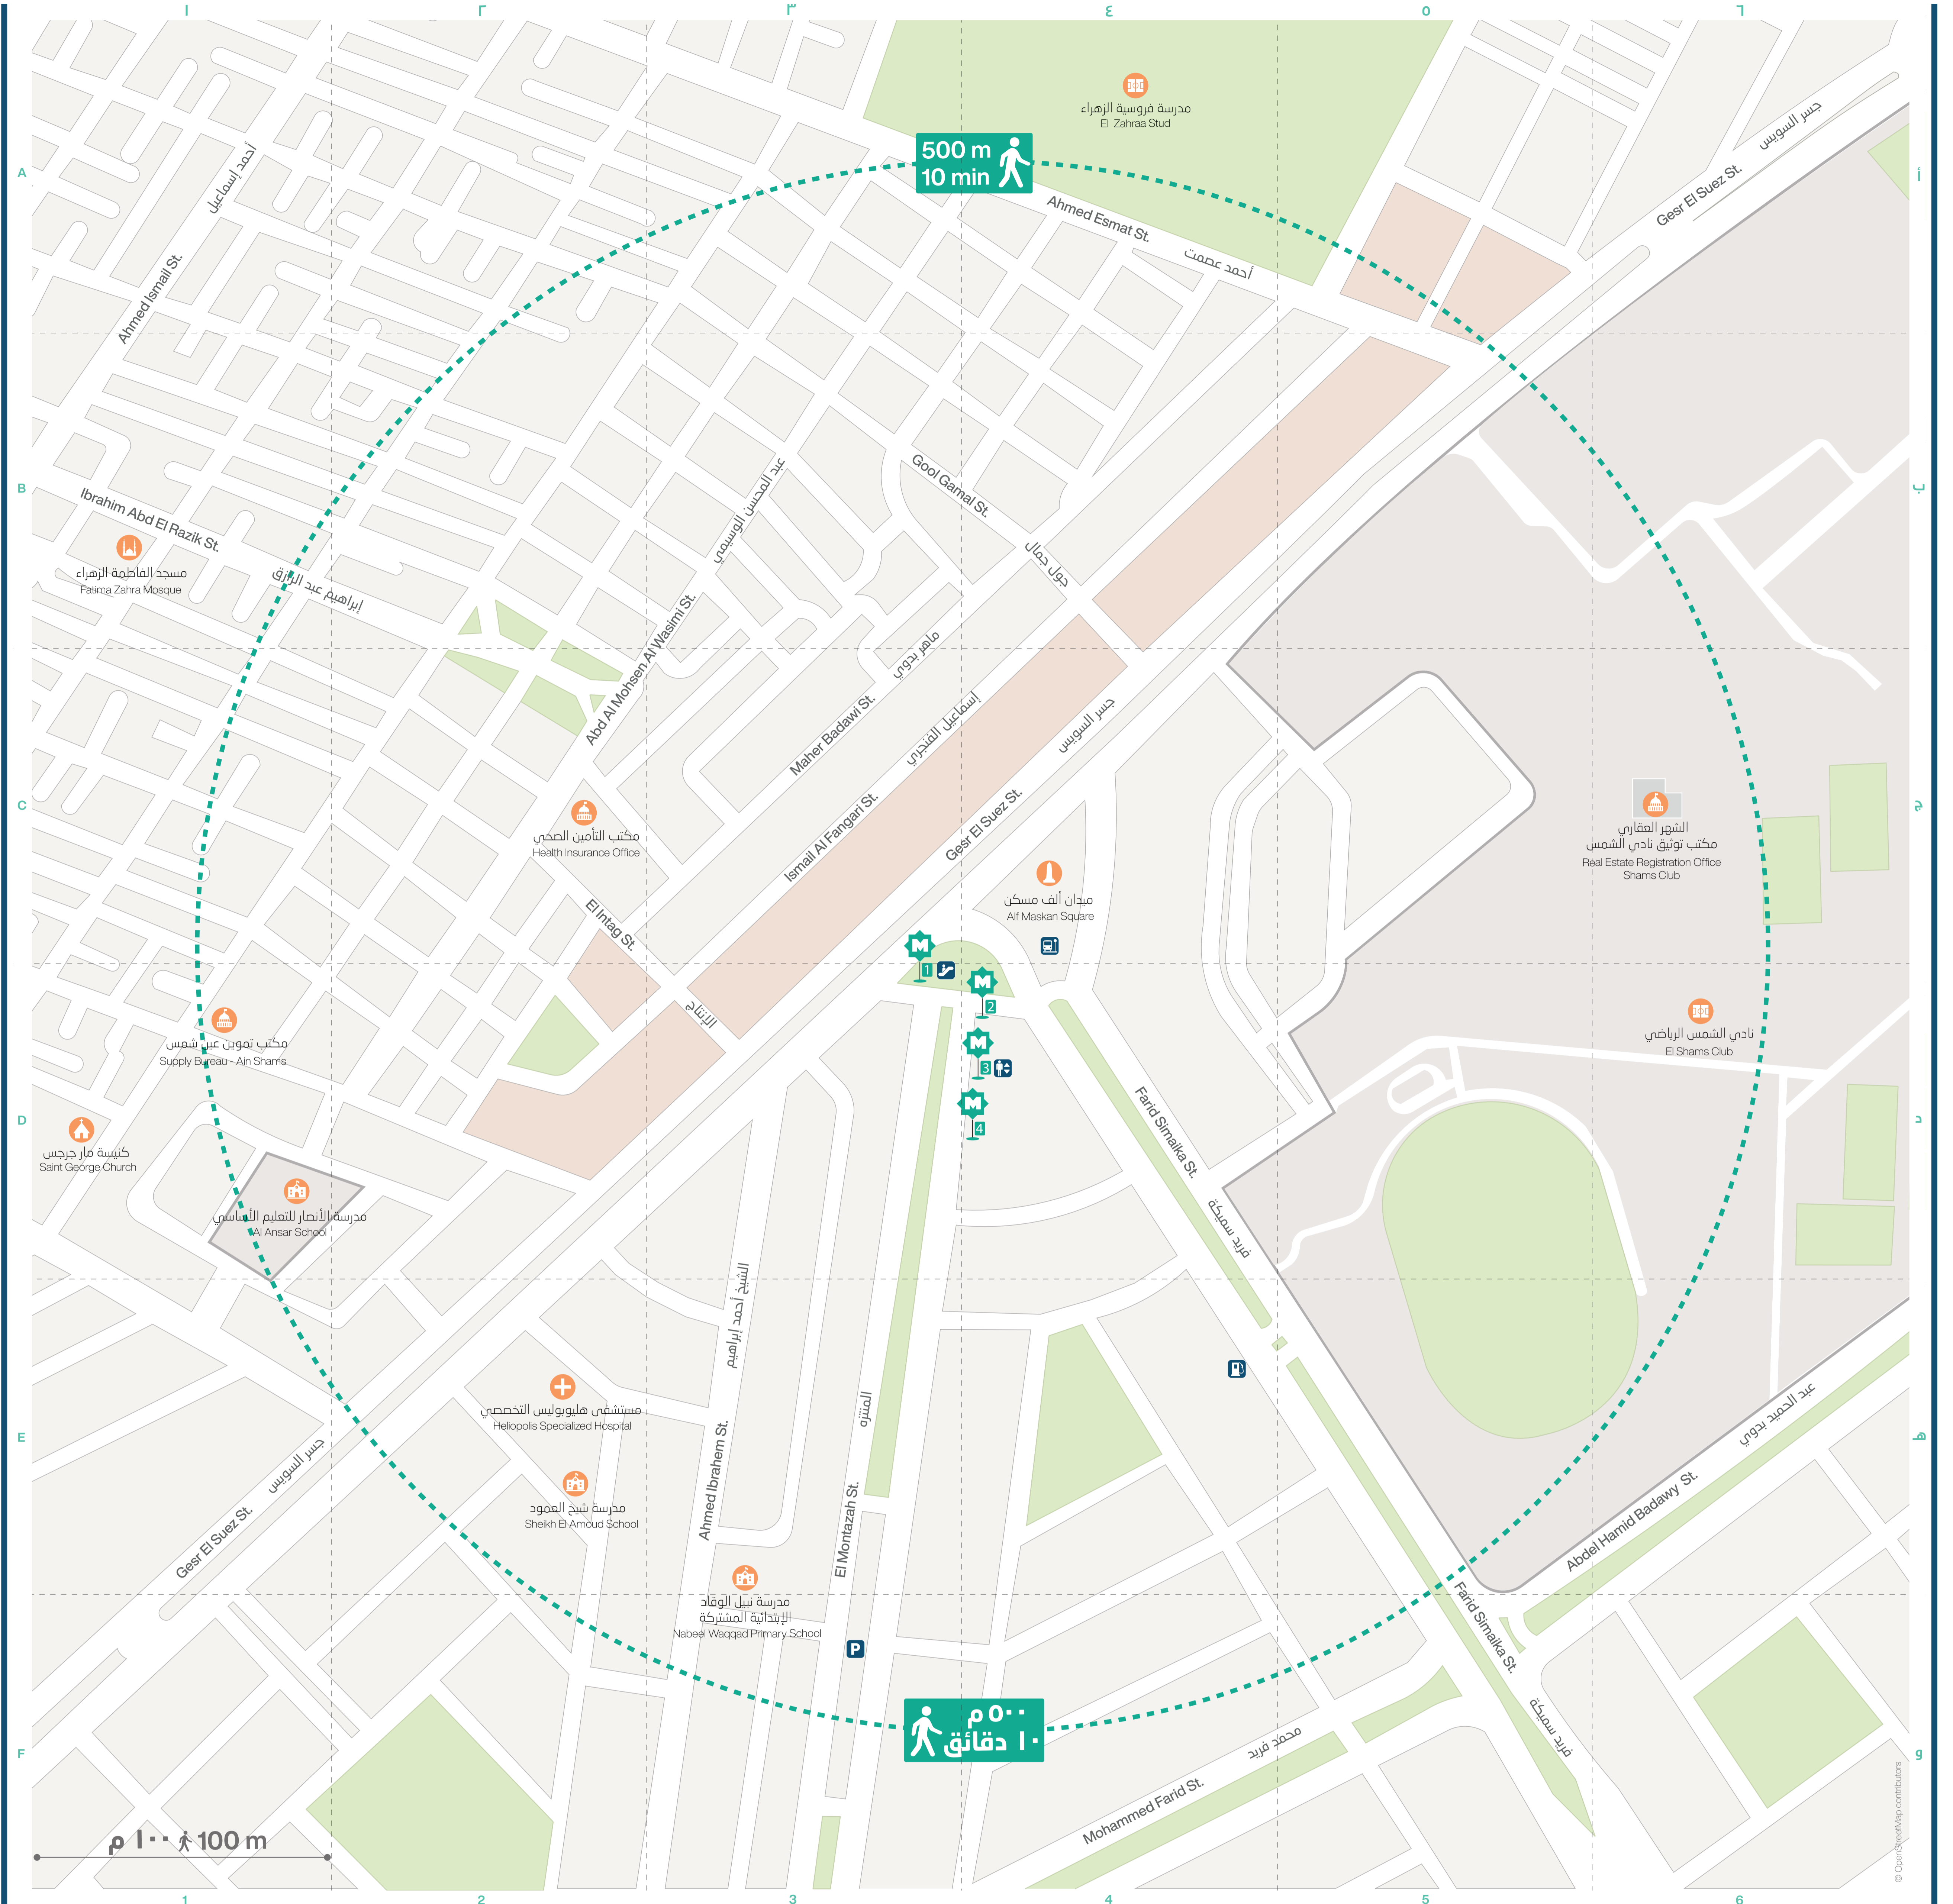

# AROUND YOU

## ALF MASKEN

# الأماكن المحيطة

## ألف مسكن

Religious	Educational	Streets	Key	مفتاح	الشوارع	تعليمي	ديني
B1 Fatima Zahra Mosque D1 Saint George Church	D1 Al Ansar School E3 Nabeel Waqqad Primary School E2 Sheikh El Amoud School	A3- D2 Abd Al Mohsen Al Wasimi E6 Abdel Hamid Badawy A3- A5 Ahmed Esmat D3- F3 Ahmed Ibrahim A1- B1 Ahmed Ismail D3- C2 El Entag D3- F3 El Montazah D4- F5 Farid Simaika A6- F1 Geer El Suez B3- B4 Gool Gamal B1- B2 Ibrahim Abd El Razik D2- B4 Ismail Al Fangari B4- C3 Maher Badawi F4- F5 Mohammed Farid	Mosques Churches Landmarks Medical Educational Public Institutions Sports Facilities Commercial Areas Entrance/Exit Elevator Escalator Parking Bus Stop Gas Station	مساجد كنائس معالم طبي تعليمي منشآت عامة منشآت رياضية مناطق تجارية مدخل / مخرج مصعد سلم متحرك جراج محطة أتوبيس محطة وقود	إبراهيم عبد الرازق أحمد إسماعيل أحمد عصمت إسماعيل الفنجري الإنتاج المنتزه جسر السويس جول جمال عبد الحميد بدوي عبد المحسن الوسيمي فريد سميكه ماهر بدوي محمد فريد	د1 مدرسة الأنصار للتعليم الأساسي ف2 مدرسة شيخ عمود ف3 مدرسة نبيل الوقاد الابتدائية المشتركة طبي ف2 مستشفى هليوبوليس التخصصي منشآت عامة الشهر العقاري - مكتب توثيق نادي الشمس ج2 مكتب التأمين الصحي د1 مكتب تموين عين شمس	د1 كنيسة مار جرجس ب1 مسجد فاطمة الزهراء منشآت رياضية أ4 مدرسة فروسية الزهراء د1 نادي الشمس معالم ج2 ميدان ألف مسكن